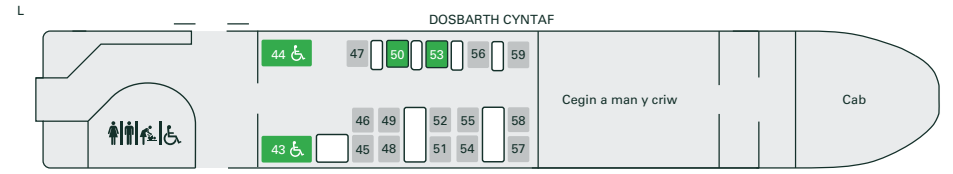

Allwedd

43 Sedd â rhif

50 Seddi blaenoriaeth

43 Man i gadair olwyn

Bwrdd

Man i fagiaw

Man cadw beiciau

Toileddau

Toiled mwy â chyfleusterau newid cewyn baban

** Ac eithrio gwasanaethau yn Nyffryn Tafwys sy'n terfynu yn Reading, Newbury neu Rydychen. Gwasanaethau Gyrrwr yn Unig yw'r trenau hyn. Gofynnwn ichi drefnu cymorth ymlaen llaw. Ceir mwy o wybodaeth ar GWR.com/PassengerAssist