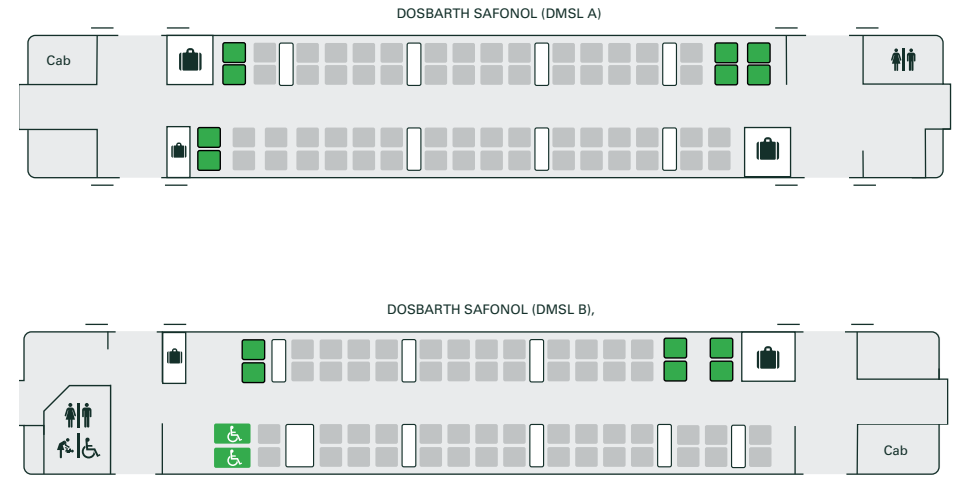

Mae'n bosibl y bydd dyluniadau gwahanol gan rai trenau