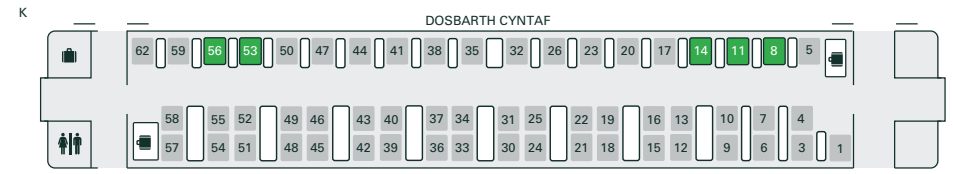

Allwedd

43 Sedd â rhif

50 Seddi blaenoriaeth

43 Man i gadair olwyn

Bwrdd

Man i fagiaw

Man cadw beiciau

Toileddau

Toiled mwy â chyfleusterau newid cewyn baban

** Ac eithrio gwasanaethau yn Nyffryn Tafwys sy'n terfynu yn Reading, Newbury neu Rydychen. Gwasanaethau Gyrrwr yn Unig yw'r trenau hyn. Gofynnwn ichi drefnu cymorth ymlaen llaw. Ceir mwy o wybodaeth ar GWR.com/PassengerAssist