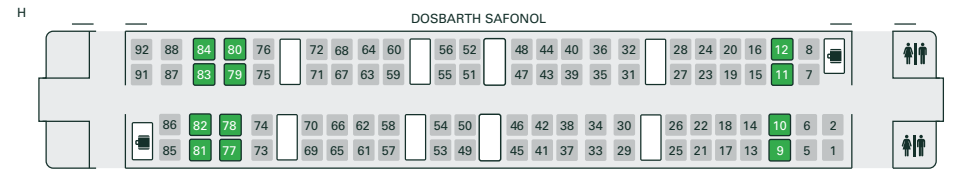

Allwedd

43 Sedd â rhif

50 Seddi blaenoriaeth

43 Man i gadair olwyn

Bwrdd

Man i fagiaw

Man cadw beiciau

Toileddau

Toiled mwy â chyfleusterau newid cewyn baban

** Ac eithrio gwasanaethau yn Nyffryn Tafwys sy'n terfynu yn Reading, Newbury neu Rydychen. Gwasanaethau Gyrrwr yn Unig yw'r trenau hyn. Gofynnwn ichi drefnu cymorth ymlaen llaw. Ceir mwy o wybodaeth ar GWR.com/PassengerAssist