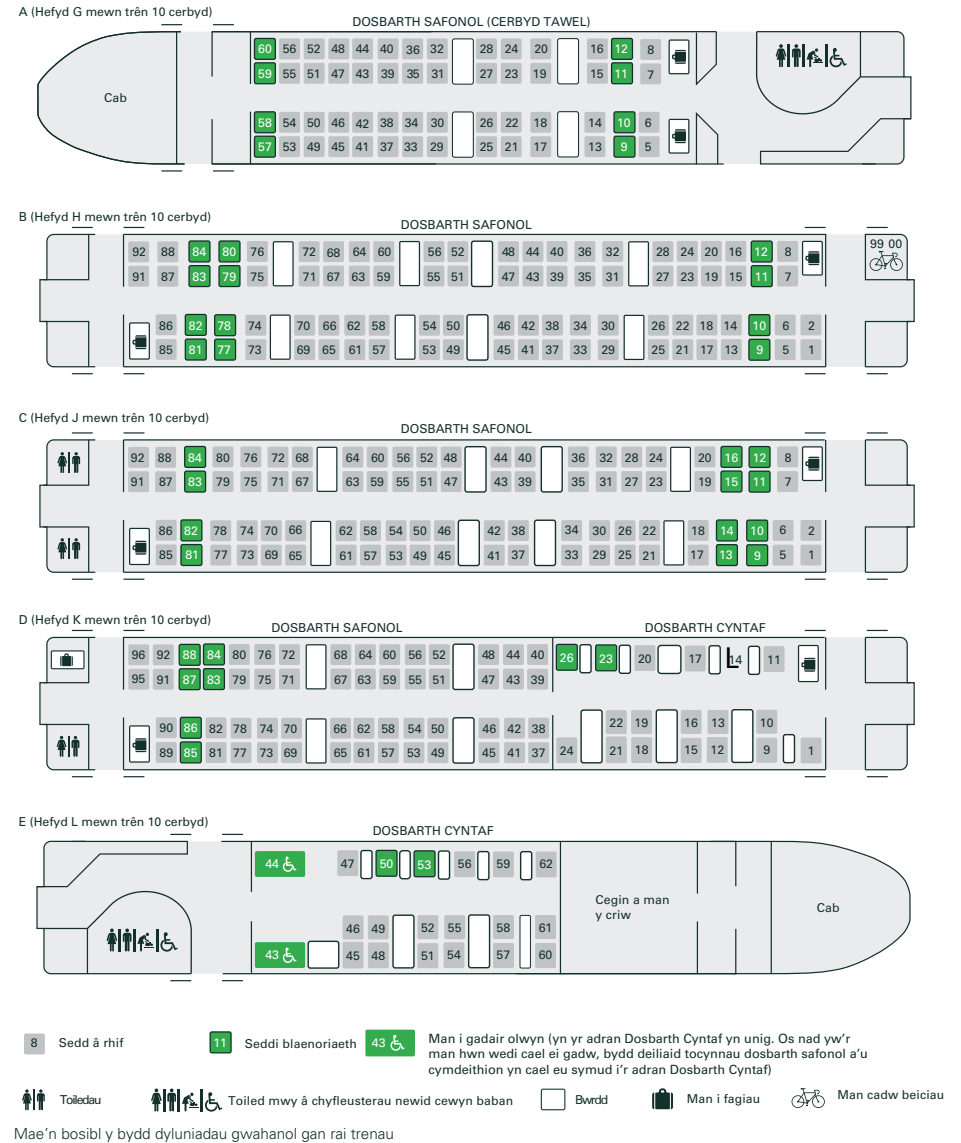

** Ac eithrio gwasanaethau yn Nyffryn Tafwys sy'n terfynu yn Reading, Rhydychen, Newbury neu Bedwyn. Gwasanaethau Gyrrwr yn Unig yw'r trenau hyn. Gofynnwn ichi drefnu cymorth ymlaen llaw. Ceir mwy o wybodaeth ar [GWR.com/PassengerAssist](https://www.gwr.com/PassengerAssist)