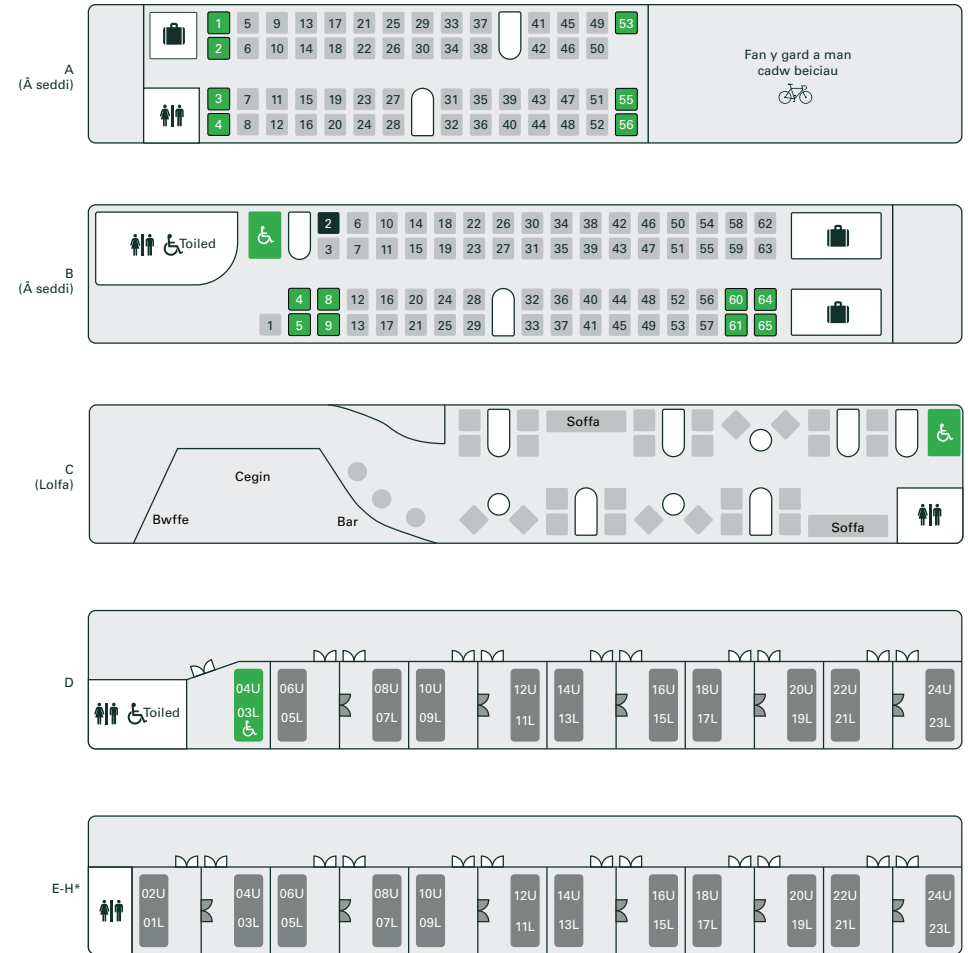

* Ar rai trenau, mae cerbyd J hefyd. Pan fo hwn yn rhedeg, mae ganddo'r un dyluniad â cherbydau E-H

Allwedd

- Cabin â dau wely (gellir hefyd ei ddefnyddio i un person yn unig)
- Man i gadair olwyn
- Cydymaith i ddefnyddiwr cadair olwyn
- Sedd flaenoriaeth
- Drysau cysylltiol – ar glo fel arfer, ond gellir eu datgloi os gwneir cais
- Man cadw beiciau
- Toileddau
- Toileddau hygyrch
- Man i fagiau
- Sedd â rhif
- Bwrdd