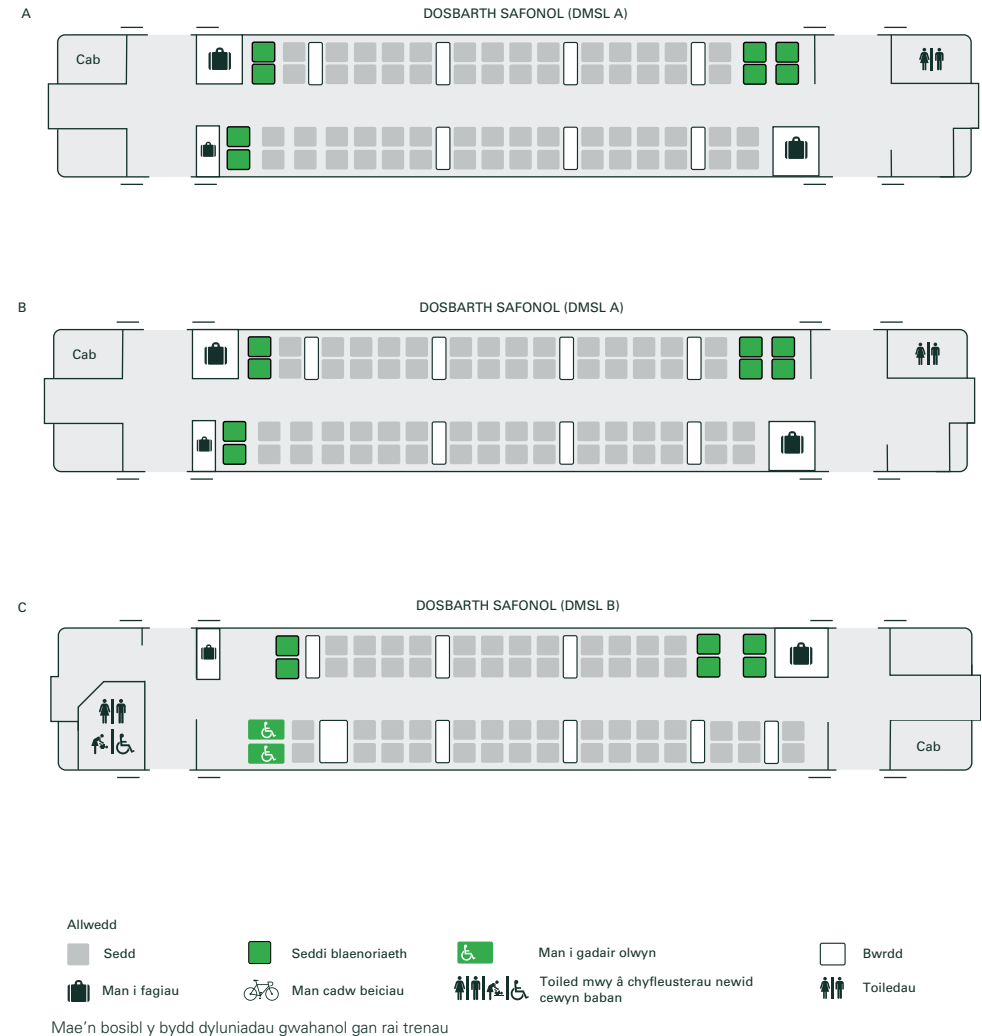

Prif lwybrau: Gwasanaethau prif linell rhwng Caerdydd, Portsmouth, Caerwysg, Plymouth, Penzance, Bryste a Chaerwrangon trwy Gaerloyw. Hefyd gwasanaethau llinell Barnstaple.

Adeiladwyd	1990-92 (adnewyddwyd 2017-19)
Nifer o unedau	4
Nifer o seddi ym mhob uned	200
Nifer a all sefyll yn y Dosbarth Safonol	180
Arwyddion gadael mewn argyfwng â lluniau	Oes
Safle dynodedig i gadair olwyn	Oes
Derbyn sgwteri / cymhorthion sy-mudedd	Ie (gweler Tudalen 6)
Toiled safonol	Oes
Toiled hygrych	Oes
Rheiliau llaw â lliwiau cyferbyniol	Oes
Gwybodaeth i deithwyr - Sain	System sain a weithredir â llaw
Gwybodaeth i deithwyr - Gweledol	Oes
Ramp cludadwy ar y trên	Oes
Seddi cadw	Passenger Assist a phellter hir yn unig
Seddi blaenoriaeth	Oes
Staff ar y trên i ddarparu cymorth	Oes
Wi-Fi	Oes

Mae'r holl seddi'n rhai dosbarth Safonol, ac nid oes rhifau ganddynt