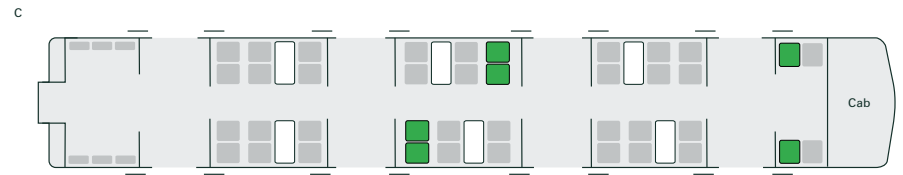

Allwedd

Sedd	Seddi blaenoriaeth	Man i gadair olwyn	Bwrdd
Man i fagiau	Man cadw beiciau	Toiled mwy â chyffleusterau newid cewyn baban	Toiledau

Mae'n bosibl y bydd dyluniadau gwahanol gan rai trenau

** Mae'r trenau hyn yn rhedeg fel gwasanaethau Gyrrwr yn Unig. Gofynnwn ichi drefnu cymorth ymlaen llaw. Ceir mwy o wybodaeth ar [GWR.com/PassengerAssist](https://www.gwr.com/PassengerAssist)