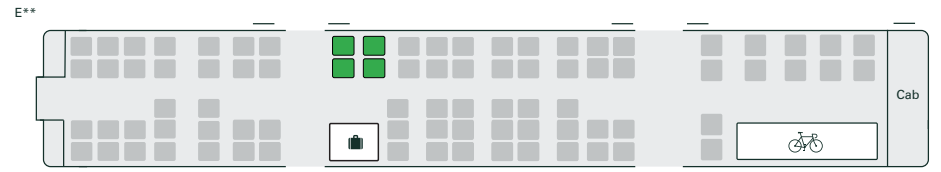

Dosbarth 165/1 – trenau diesel Turbo 2 gerbyd

Prif lwybrau: Llinellau cangen Dyffryn Tafwys ac i Basingstoke. Hefyd llwybrau rhanbarthol pellter hir o gwmpas Bryste gan gynnwys i Gaerdydd Canolog, Great Malvern, Weymouth, a Harbwr Portsmouth.

Adeiladwyd	1992/93 (Adnewyddwyd 2016-19)*
Nifer o unedau	20
Nifer o seddi ym mhob uned	161
Nifer a all sefyll yn y Dosbarth Safonol	64
Arwyddion gadael mewn argyfwng â lluniau	Oes
Safle dynodedig i gadair olwyn	Oes
Derbyn sgwteri / cymhorthion symudedd	1e (gweler Tudalen 6)
Toiled safonol	Oes
Toiled hygyrch	Oes
Rheiliau llaw â lliwiau cyferbyniol	Oes
Gwybodaeth i deithwyr - Sain	System sain a weithredir â llaw ac awtomatig
Gwybodaeth i deithwyr - Gweledol	Bar sgrolio digidol
Ramp cludadwy ar y trôn	Nac oes – mewn gorsafoedd yn unig
Seddi cadw	Passenger Assist yn unig
Seddi blaenoriaeth	Oes
Staff ar y trôn i ddarparu cymorth	Oes ***
Wi-Fi	Oes

Mae'r holl seddi'n rhai dosbarth Safonol, ac nid oes rhifau ganddynt

Allwedd

Mae'n bosibl y bydd dyluniadau gwahanol gan rai trenau

* Mae'r dyddiadau wedi'u seilio ar sicrhau hygyrchedd i gadeiriau olwyn

** Dim ond ar lwybrau rhanbarthol pellter hir o gwmpas Bryste y defnyddir llythrennau cerbydau

*** Mae'r trenau hyn yn rhedeg fel gwasanaethau Gyrwr yn Unig. Gofynnwn ichi drefnu cymorth ymlaen llaw. Gall y trenau hyn redeg fel gwasanaethau Gyrwr yn Unig. Gofynnwn ichi drefnu cymorth ymlaen llaw. Ceir mwy o wybodaeth ar [GWR.com/PassengerAssist](https://www.gwr.com/PassengerAssist)