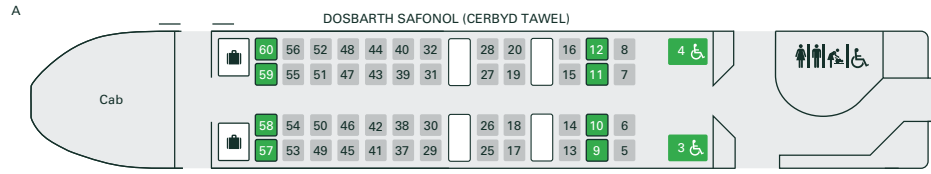

Allwedd

43 Sedd â rhif

50 Seddi blaenoriaeth

43 Man i gadair olwyn

Bwrdd

Man i fagiaw

Man cadw beiciau

Toileddau

Toiled mwy â chyfleusterau newid cewyn baban

** Ac eithrio gwasanaethau yn Nyffryn Tafwys sy'n terfynu yn Reading, Newbury neu Rydychen. Gwasanaethau Gyrrwr yn Unig yw'r trenau hyn. Gofynnwn ichi drefnu cymorth ymlaen llaw. Ceir mwy o wybodaeth ar GWR.com/PassengerAssist