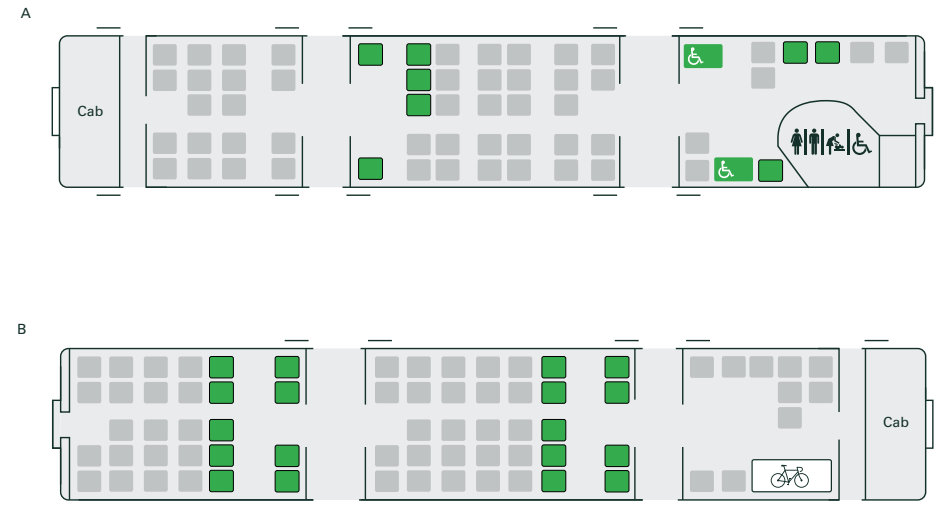

Mae'n bosibl y bydd dyluniadau gwahanol gan rai trenau