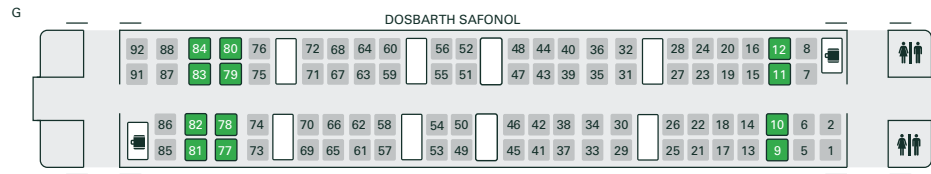

Allwedd

43 Sedd â rhif

50 Seddi blaenoriaeth

43 Man i gadair olwyn

Bwrdd

Man i fagiaw

Man cadw beiciau

Toileddau

Toiled mwy â chyfleusterau newid cewyn baban

** Ac eithrio gwasanaethau yn Nyffryn Tafwys sy'n terfynu yn Reading, Newbury neu Rydychen. Gwasanaethau Gyrrwr yn Unig yw'r trenau hyn. Gofynnwn ichi drefnu cymorth ymlaen llaw. Ceir mwy o wybodaeth ar GWR.com/PassengerAssist