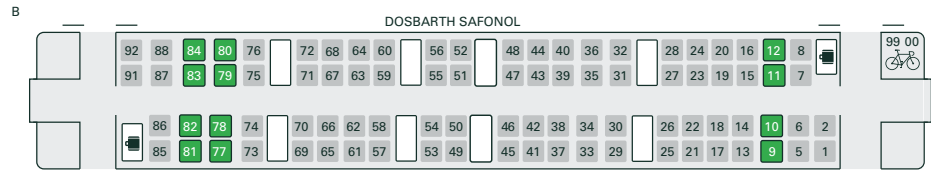

Allwedd

43 Sedd â rhif

50 Seddi blaenoriaeth

43 Man i gadair olwyn

Bwrdd

Man i fagiaw

Man cadw beiciau

Toileddau

Toiled mwy â chyfleusterau newid cewyn baban

** Ac eithrio gwasanaethau yn Nyffryn Tafwys sy'n terfynu yn Reading, Newbury neu Rydychen. Gwasanaethau Gyrrwr yn Unig yw'r trenau hyn. Gofynnwn ichi drefnu cymorth ymlaen llaw. Ceir mwy o wybodaeth ar GWR.com/PassengerAssist