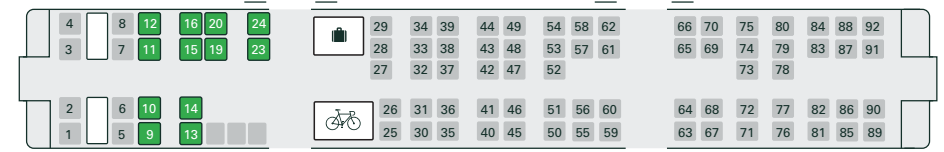

1. Allwedd
2. 1 Sedd â rhif
   - 7 Seddi blaenoriaeth
   - Man i gadair olwyn
   - Bwrdd
   - Man i fagio
   - Man cadw beiciau
   - Toiled mwy â chyfleusterau newid cewyn baban
   - Toiledau

Mae'n bosibl y bydd dyluniadau gwahanol gan rai trenau

* Mae'r dyddiadau wedi'u seilio ar sicrhau hygrychedd i gadeiriau olwyn.