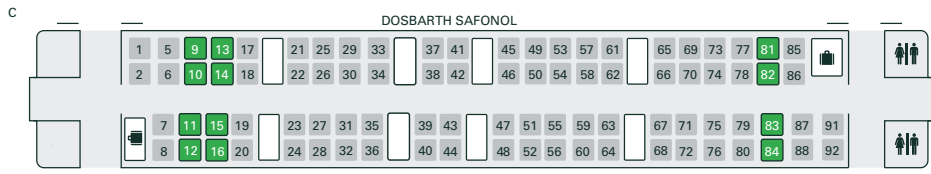

Allwedd

43 Sedd â rhif

50 Seddi blaenoriaeth

43 Man i gadair olwyn

Bwrdd

Man i fagiaw

Man cadw beiciau

Toileddau

Toiled mwy â chyfleusterau newid cewyn baban

** Ac eithrio gwasanaethau yn Nyffryn Tafwys sy'n terfynu yn Reading, Newbury neu Rydychen. Gwasanaethau Gyrrwr yn Unig yw'r trenau hyn. Gofynnwn ichi drefnu cymorth ymlaen llaw. Ceir mwy o wybodaeth ar GWR.com/PassengerAssist