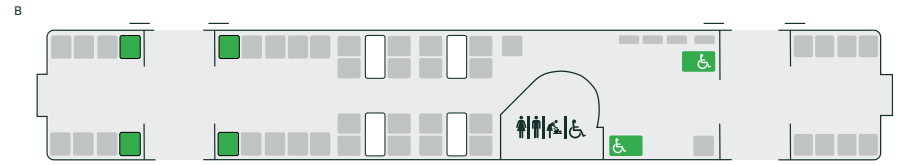

Allwedd

Sedd	Seddi blaenoriaeth	Man i gadair olwyn	Bwrdd
Man i fagiau	Man cadw beiciau	Toiled mwy â chyffleusterau newid cewyn baban	Toiledau

Mae'n bosibl y bydd dyluniadau gwahanol gan rai trenau

** Mae'r trenau hyn yn rhedeg fel gwasanaethau Gyrrwr yn Unig. Gofynnwn ichi drefnu cymorth ymlaen llaw. Ceir mwy o wybodaeth ar [GWR.com/PassengerAssist](https://www.gwr.com/PassengerAssist)