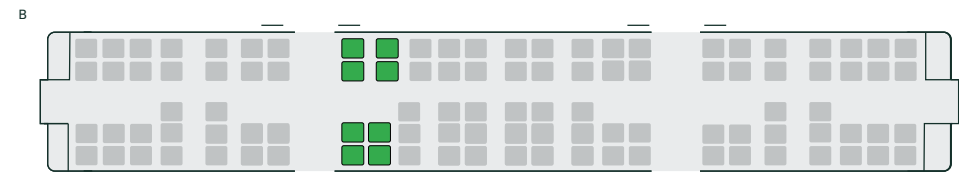

Dosbarth 165/1 – trenau diesel Turbo 3 cherbyd

Prif lwybrau: Llinellau cangen Dyffryn Tafwys ac i Basingstoke. Rhwng Maes Awyr Gatwick a Reading, a rhai gwasanaethau lleol i Rydychen, Moreton-in-Marsh a Banbury.

Adeiladwyd	1992/93 (Adnewyddwyd 2016-19)*
Nifer o unedau	16
Nifer o seddi ym mhob uned	262
Nifer a all sefyll yn y Dosbarth Safonol	93
Arwyddion gadael mewn argyfwng â lluniau	Oes
Safle dynodedig i gadair olwyn	Oes – cyfagos i'r toiled hygrych
Derbyn sgwteri / cymhorthion symudedd	le (gweler Tudalen 6)
Toiled safonol	Oes
Toiled hygrych	Oes
Rheiliau llaw â lliwiau cyferbyniol	Oes
Gwybodaeth i deithwyr - Sain	System sain a weithredir â llaw ac awtomatig
Gwybodaeth i deithwyr - Gweledol	Bar sgrolio digidol
Ramp cludadwy ar y trê	Nac oes – mewn gorsafoedd yn unig
Seddi cadw	Passenger Assist yn unig
Seddi blaenoriaeth	Oes
Staff ar y trê i ddarparu cymorth	Oes ***
Wi-Fi	Oes

Mae'r holl seddi'n rhai dosbarth Safonol, ac nid oes rhifau ganddynt

Allwedd

Mae'n bosibl y bydd dyluniadau gwahanol gan rai trenau

* Mae'r dyddiadau wedi'u seilio ar sicrhau hygrychedd i gadeiriau olwyn.

*** Gall y trenau hyn redeg fel gwasanaethau Gyrrwr yn Unig. Gofynnwn ichi drefnu cymorth ymlaen llaw. Ceir mwy o wybodaeth ar

GWR.com/PassengerAssist