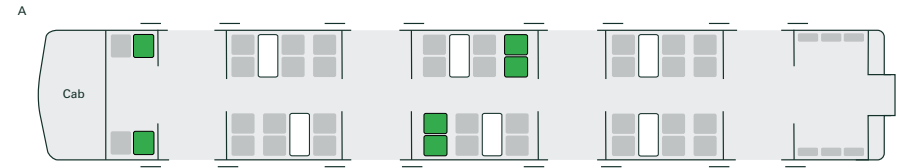

Allwedd

Sedd	Seddi blaenoriaeth	Man i gadair olwyn	Bwrdd
Man i fagiau	Man cadw beiciau	Toiled mwy â chyffleusterau newid cewyn baban	Toiledau

Mae'n bosibl y bydd dyluniadau gwahanol gan rai trenau

** Mae'r trenau hyn yn rhedeg fel gwasanaethau Gyrrwr yn Unig. Gofynnwn ichi drefnu cymorth ymlaen llaw. Ceir mwy o wybodaeth ar [GWR.com/PassengerAssist](https://www.gwr.com/PassengerAssist)