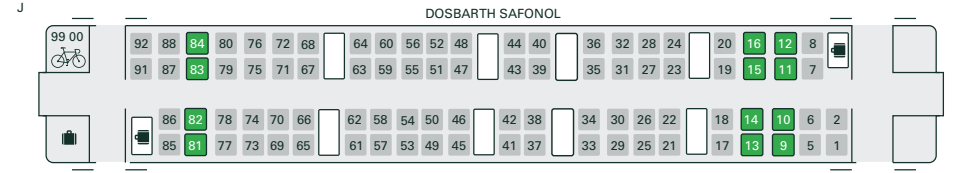

Allwedd

43 Sedd â rhif

50 Seddi blaenoriaeth

43 Man i gadair olwyn

Bwrdd

Man i fagiaw

Man cadw beiciau

Toileddau

Toiled mwy â chyfleusterau newid cewyn baban

** Ac eithrio gwasanaethau yn Nyffryn Tafwys sy'n terfynu yn Reading, Newbury neu Rydychen. Gwasanaethau Gyrrwr yn Unig yw'r trenau hyn. Gofynnwn ichi drefnu cymorth ymlaen llaw. Ceir mwy o wybodaeth ar GWR.com/PassengerAssist