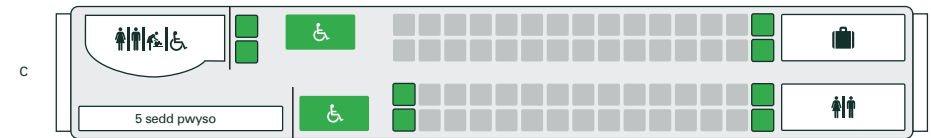

Mae'n bosibl y bydd dyluniadau gwahanol gan rai trenau