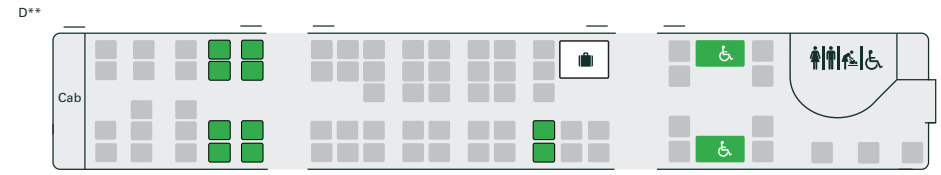

Dosbarth 165/1 – trenau diesel Turbo 2 gerbyd

Prif lwybrau: Llinellau cangen Dyffryn Tafwys ac i Basingstoke. Hefyd llwybrau rhanbarthol pellter hir o gwmpas Bryste gan gynnwys i Gaerdydd Canolog, Great Malvern, Weymouth, a Harbwr Portsmouth.

Adeiladwyd	1992/93 (Adnewyddwyd 2016-19)*
Nifer o unedau	20
Nifer o seddi ym mhob uned	161
Nifer a all sefyll yn y Dosbarth Safonol	64
Arwyddion gadael mewn argyfwng â lluniau	Oes
Safle dynodedig i gadair olwyn	Oes
Derbyn sgwteri / cymhorthion symudedd	1e (gweler Tudalen 6)
Toiled safonol	Oes
Toiled hygyrch	Oes
Rheiliau llaw â lliwiau cyferbyniol	Oes
Gwybodaeth i deithwyr - Sain	System sain a weithredir â llaw ac awtomatig
Gwybodaeth i deithwyr - Gweledol	Bar sgrolio digidol
Ramp cludadwy ar y trôn	Nac oes – mewn gorsafoedd yn unig
Seddi cadw	Passenger Assist yn unig
Seddi blaenoriaeth	Oes
Staff ar y trôn i ddarparu cymorth	Oes ***
Wi-Fi	Oes

Mae'r holl seddi'n rhai dosbarth Safonol, ac nid oes rhifau ganddynt

Allwedd

Mae'n bosibl y bydd dyluniadau gwahanol gan rai trenau

* Mae'r dyddiadau wedi'u seilio ar sicrhau hygyrchedd i gadeiriau olwyn

** Dim ond ar lwybrau rhanbarthol pellter hir o gwmpas Bryste y defnyddir llythrennau cerbydau

*** Mae'r trenau hyn yn rhedeg fel gwasanaethau Gyrwr yn Unig. Gofynnwn ichi drefnu cymorth ymlaen llaw. Gall y trenau hyn redeg fel gwasanaethau Gyrwr yn Unig. Gofynnwn ichi drefnu cymorth ymlaen llaw. Ceir mwy o wybodaeth ar [GWR.com/PassengerAssist](https://www.gwr.com/PassengerAssist)