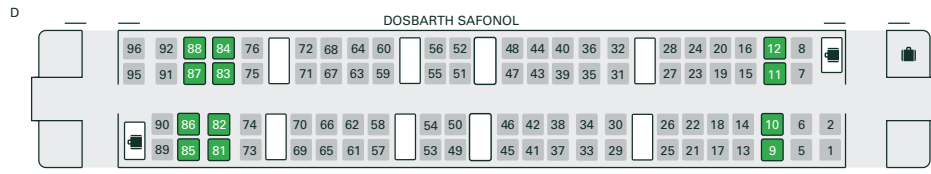

Allwedd

43 Sedd â rhif

50 Seddi blaenoriaeth

43 Man i gadair olwyn

Bwrdd

Man i fagiaw

Man cadw beiciau

Toileddau

Toiled mwy â chyfleusterau newid cewyn baban

** Ac eithrio gwasanaethau yn Nyffryn Tafwys sy'n terfynu yn Reading, Newbury neu Rydychen. Gwasanaethau Gyrrwr yn Unig yw'r trenau hyn. Gofynnwn ichi drefnu cymorth ymlaen llaw. Ceir mwy o wybodaeth ar GWR.com/PassengerAssist