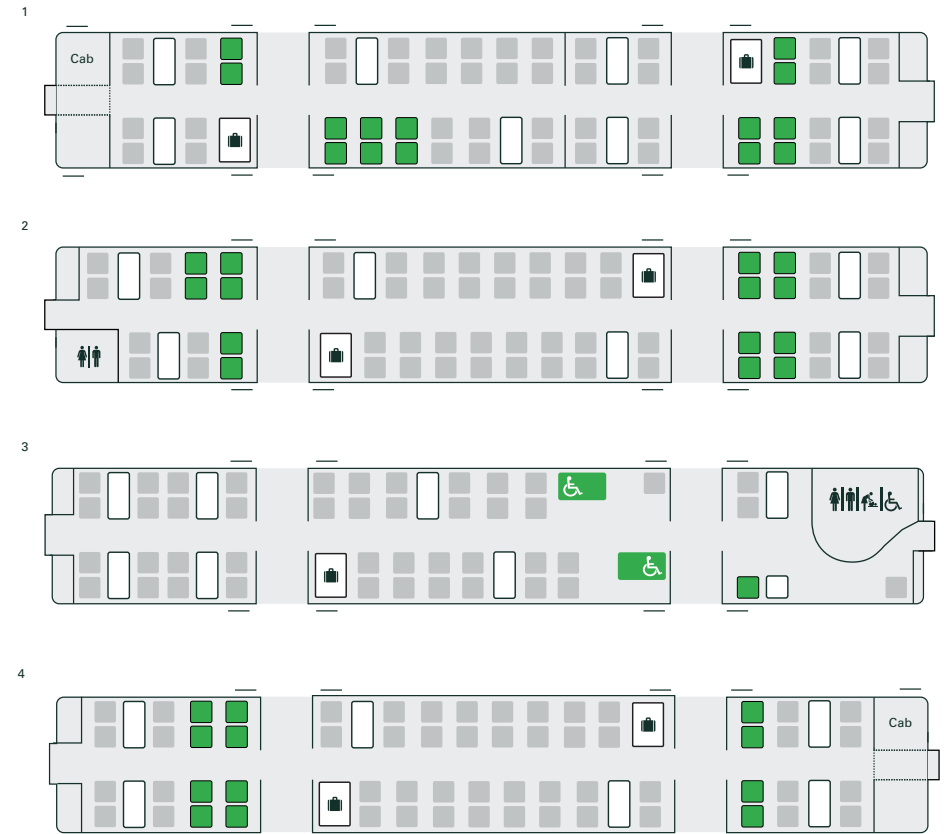

Allwedd

- Sedd
- Seddi blaenoriaeth
- ♿ Man i gadair olwyn
- Bwrdd
- 🧳 Man i fagiâu
- 🚲 Man cadw beiciau
- ♿ Toiled mwy â chyfleusterau newid cewyn baban
- ♿ Toiledau

Mae'n bosibl y bydd dyluniadau gwahanol gan rai trenau

** Mae'r trenau hyn yn rhedeg fel gwasanaethau Gyrwr yn Unig. Gofynnwn ichi drefnu cymorth ymlaen llaw. Ceir mwy o wybodaeth ar [GWR.com/PassengerAssist](https://www.gwr.com/PassengerAssist)