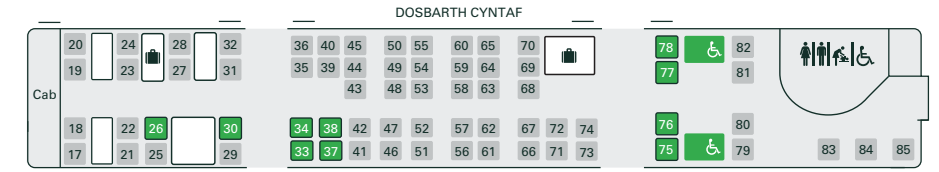

1. Allwedd
2. 1 Sedd â rhif
   - 7 Seddi blaenoriaeth
   - Man i gadair olwyn
   - Bwrdd
   - Man i fagio
   - Man cadw beiciau
   - Toiled mwy â chyfleusterau newid cewyn baban
   - Toiledau

Mae'n bosibl y bydd dyluniadau gwahanol gan rai trenau

* Mae'r dyddiadau wedi'u seilio ar sicrhau hygrychedd i gadeiriau olwyn.