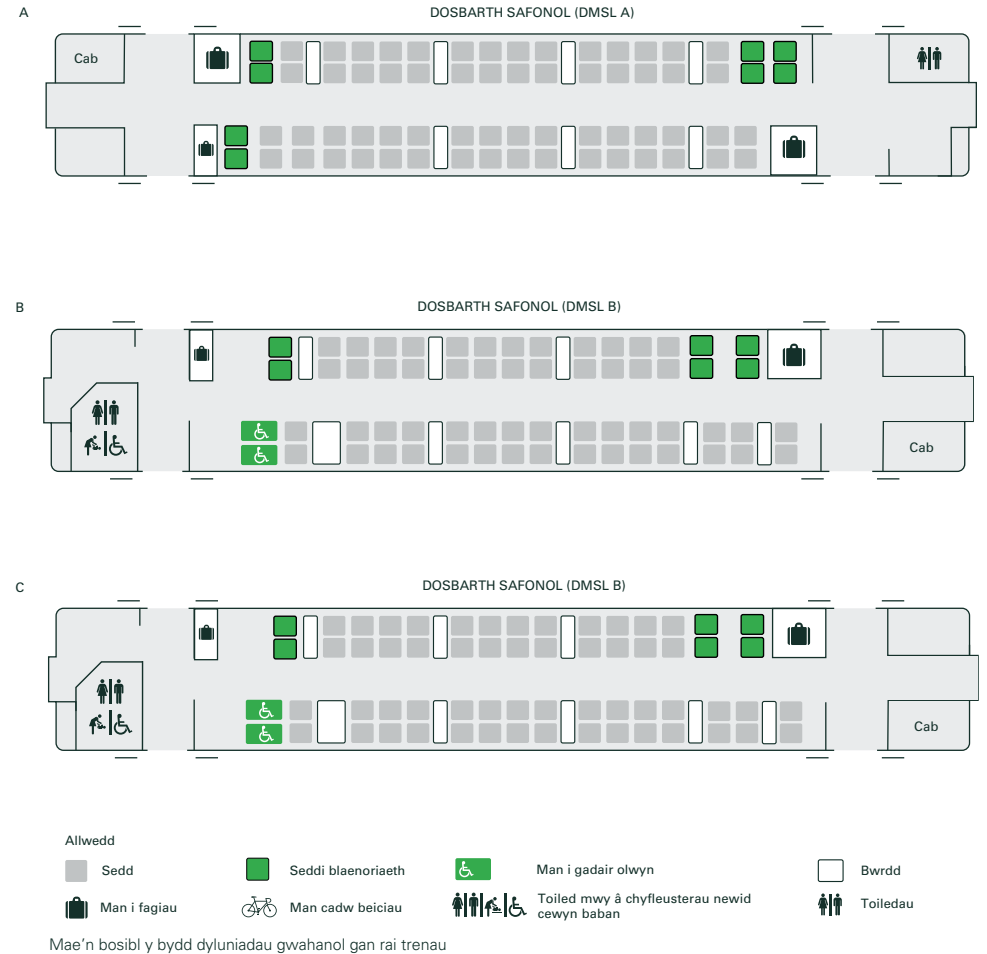

Dosbarth 158 – amrywiad 3: trenau diesel 3 cherbyd

Prif lwybrau: Gwasanaethau prif linell rhwng Caerdydd, Portsmouth, Caerwysg, Plymouth, Penzance, Bryste a Chaerwrangon trwy Gaerloyw. Hefyd gwasanaethau llinell Barnstaple.

Adeiladwyd	1990-92 (adnewyddwyd 2017-19)
Nifer o unedau	9
Nifer o seddi ym mhob uned	200
Nifer a all sefyll yn y Dosbarth Safonol	180
Arwyddion gadael mewn argyfwng â lluniau	Oes
Safle dynodedig i gadair olwyn	Oes
Derbyn sgwteri / cymhorthion symudedd	Ie (gweler Tudalen 6)
Toiled safonol	Oes
Toiled hygyrch	Oes
Rheiliau llaw â lliwiau cyferbyniol	Oes
Gwybodaeth i deithwyr - Sain	System sain a weithredir â llaw
Gwybodaeth i deithwyr - Gweledol	Oes
Ramp cludadwy ar y trêrn	Oes
Seddi cadw	Passenger Assist a phellter hir yn unig
Seddi blaenoriaeth	Oes
Staff ar y trêrn i ddarparu cymorth	Oes
Wi-Fi	Oes

Mae'r holl seddi'n rhai dosbarth Safonol, ac nid oes rhifau ganddynt