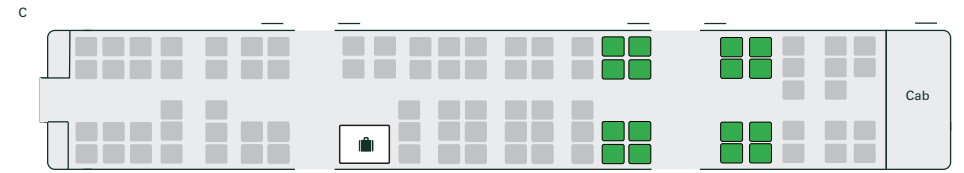

Dosbarth 165/1 – trenau diesel Turbo 3 cherbyd

Prif lwybrau: Llinellau cangen Dyffryn Tafwys ac i Basingstoke. Rhwng Maes Awyr Gatwick a Reading, a rhai gwasanaethau lleol i Rydychen, Moreton-in-Marsh a Banbury.

Adeiladwyd	1992/93 (Adnewyddwyd 2016-19)*
Nifer o unedau	16
Nifer o seddi ym mhob uned	262
Nifer a all sefyll yn y Dosbarth Safonol	93
Arwyddion gadael mewn argyfwng â lluniau	Oes
Safle dynodedig i gadair olwyn	Oes – cyfagos i'r toiled hygrych
Derbyn sgwteri / cymhorthion symudedd	le (gweler Tudalen 6)
Toiled safonol	Oes
Toiled hygrych	Oes
Rheiliau llaw â lliwiau cyferbyniol	Oes
Gwybodaeth i deithwyr - Sain	System sain a weithredir â llaw ac awtomatig
Gwybodaeth i deithwyr - Gweledol	Bar sgrolio digidol
Ramp cludadwy ar y trê	Nac oes – mewn gorsafoedd yn unig
Seddi cadw	Passenger Assist yn unig
Seddi blaenoriaeth	Oes
Staff ar y trê i ddarparu cymorth	Oes ***
Wi-Fi	Oes

Mae'r holl seddi'n rhai dosbarth Safonol, ac nid oes rhifau ganddynt

Allwedd

Mae'n bosibl y bydd dyluniadau gwahanol gan rai trenau

* Mae'r dyddiadau wedi'u seilio ar sicrhau hygrychedd i gadeiriau olwyn.

*** Gall y trenau hyn redeg fel gwasanaethau Gyrrwr yn Unig. Gofynnwn ichi drefnu cymorth ymlaen llaw. Ceir mwy o wybodaeth ar

GWR.com/PassengerAssist