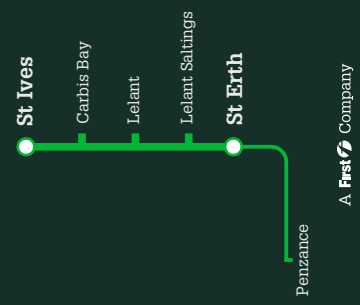

St Erth to St Ives
The St Ives Bay line

A First Company

ST IVES TO ST ERTH AND PENZANCE: THE ST IVES BAY LINE

MONDAYS TO FRIDAYS

St Ives	d	0725	0815	0922	0953	1033	1103	1133	1203	1233	1303	1333	1403	1433	1503	1533	1603	1633	1703	1731	1803	1833	1905	1932	2003	2033
Carbis Bay	d	0728	0818	0925	.	1036	.	1136	.	1236	.	1336	.	1436	.	1536	.	1636	.	1734	.	1836	.	1935	.	2036
Lelant	d	0733x	0823x	0930x	1810x	1841x	.	1940x	.	2041x
Lelant Saltings	d	.	.	0932	.	1042	.	1143	.	1243	.	1343	1413	1443	1513	1543	1613	1643	1712	1741	1813	1844	.	1943	2012	2044
St Erth	a	0737	0828	0935	1003	1045	1114	1145	1214	1245	1314	1345	1415	1445	1515	1545	1615	1645	1714	1744	1815	1848	1916	1945	2014	2047
Penzance	a	0755f	0838	.	1016	1120	1136	.	1247	1313	.	.	1439	1511	.	1609	.	1709	.	1804	.	.	1932	.	2040	2129

St Ives	d	2103	2137	2231
Carbis Bay	d	2106	2140	2234
Lelant	d	2111x	2145x	2239x
Lelant Saltings	d	2114	.	2241
St Erth	a	2116	2150	2245
Penzance	a	2143	2225	2255

SATURDAYS

St Ives	d	0712	0815	0918	0950	1028	1103	1133	1203	1233	1303	1333	1403	1433	1503	1533	1603	1633	1703	1732	1817	1925	2010	2049	2124	2205	
Carbis Bay	d	0715	0818	0921	.	1031	.	1136	.	1236	.	1336	.	1436	.	1536	.	1636	.	1735	1820	1928	2013	2052	2127	2208	
Lelant	d	0719x	0822x	0925x	1740x	1825x	1933x	2018x	2057x	2132x	2213x
Lelant Saltings	d	.	.	0927	.	1038	.	1143	.	1243	.	1343	1412	1443	1512	1543	1612	1643	1712	1743	1828	1936	2021	2100	2135	2216	
St Erth	a	0724	0828	0932	1000	1040	1113	1147	1215	1247	1313	1347	1414	1447	1516	1547	1616	1646	1716	1745	1831	1940	2025	2102	2137	2219	
Penzance	a	0750	0840	.	1017	1122	1152	.	1236	1315	.	.	1443	1509	.	1606	.	1705	1754	1817	1844	1956	2052	2140	.	2230	