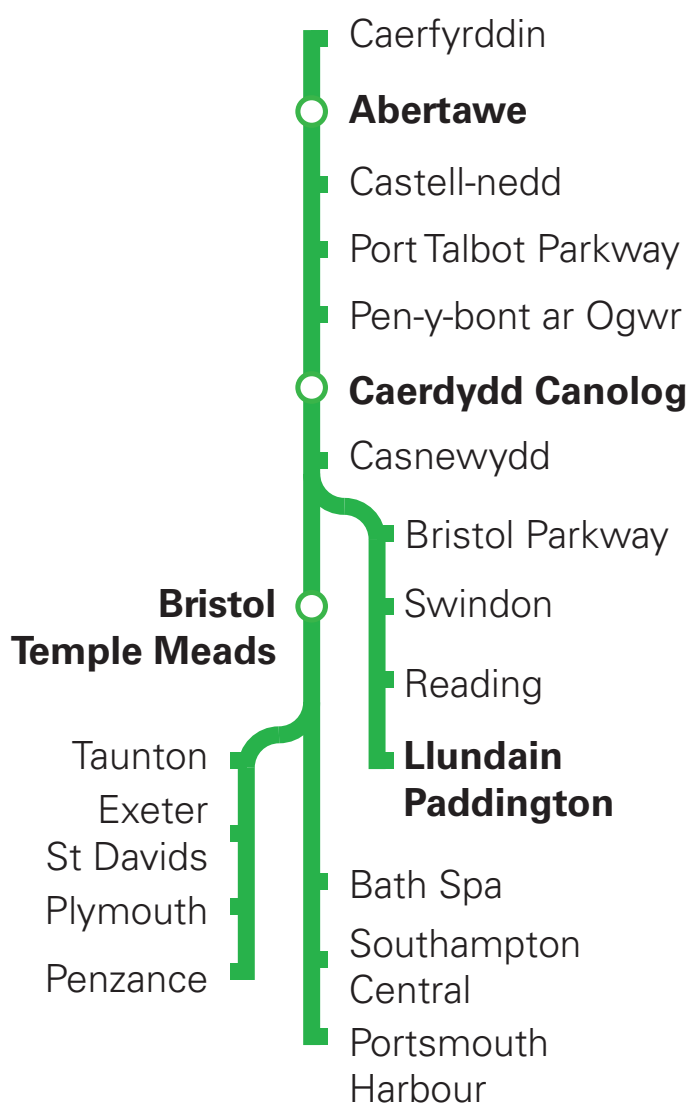

GWR

Great
Western
Railway

CL

Amserau trenau

14 Medi i
12 Rhagfyr 2020

Holl drenau GWR
yng Nghymru

Ni ddangosir pob gorsaf

Pan fyddwch chi'n teithio:

Croeso i'n hamserlen CL sy'n dangos trenau o Dde Cymru i Lundain Paddington, Bryste, Portsmouth a Penzance. Mae'r holl wasanaethau yn yr amserlen hon yn cael eu gweithredu gan Great Western Railway.

Newidiadau i amserau cyhoeddedig.