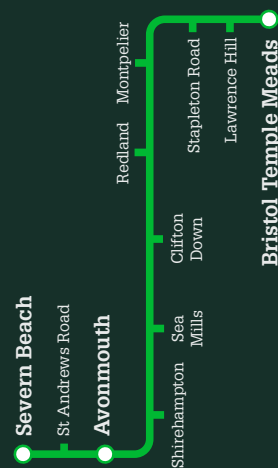

GWRfeedback@GWR.com

GWR.com/contact

Further information

GWR

Great Western Railway
Timetable

1 January to 19 May 2018

B8

**Bristol to Avonmouth
and Severn Beach**
The Severn Beach line

A First Company

SEVERN BEACH AND AVONMOUTH TO BRISTOL

MONDAYS TO FRIDAYS

Severn Beach	d	0600	.	0716	0751	.	.	0956	.	.	1154	.	.	1356	.	.	1554	.	.	1754	1845	.	.	2129	.	2308
St Andrews Road	d	0606	.	0722	0757	1200	1600	.	.	1800	1851	.	.	2135	.	2315
Avonmouth	a	0610	.	0726	0801	.	.	1004	.	.	1204	.	.	1404	.	.	1604	.	.	1804	1855	.	.	2139	.	2318
Avonmouth	d	0612	0629	0726	0801	0836	0915	1004	1034	1115	1204	1234	1315	1404	1434	1515	1604	1634	1715	1804	1855	1932	2003	2139	2220	2318
Shirehampton	d	0616	0633	0730	0805	0840	0919	1007	1038	1119	1207	1238	1319	1407	1438	1519	1607	1638	1719	1807	1859	1936	2007	2143	2224	2322
Sea Mills	d	0620	0637	0735	0810	0844	0923	1011	1042	1123	1211	1242	1323	1411	1442	1523	1611	1642	1723	1811	1904	1940	2011	2147	2228	2326
Clifton Down	d	0625	0643	0740	0816	0849	0928	1016	1049	1130	1216	1248	1330	1416	1448	1531	1616	1647	1729	1816	1911	1945	2016	2152	2233	2338
Redland	d	0628	0645	0744	0819	0852	0931	1019	1052	1133	1219	1251	1333	1419	1451	1534	1619	1650	1732	1819	1914	1948	2019	2154	2236	2340
Montpelier	d	0630	0647	0746	0821	0855	0933	1021	1055	1136	1221	1254	1336	1421	1454	1536	1621	1653	1735	1822	1916	1951	2022	2156	2239	2342
Stapleton Road	d	0636	0653	0752	0826	0901	0939	1025	1101	1140	1225	1301	1342	1426	1501	1542	1626	1659	1741	1828	1922	1956	2028	2202	2245	2348
Lawrence Hill	d	0638	0655	0755	0828	0904	0941	.	1103	1142	.	1303	1344	.	1503	1545	.	1701	1744	1830	1925	1958	2030	2204	2247	2350
Bristol Temple Meads	a	0641	0658	0758	0832	0907	0947	1032	1108	1149	1232	1306	1350	1432	1507	1551	1632	1705	1747	1835	1928	2007	2034	2207	2255	2353