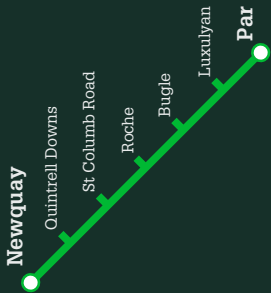

SATURDAYS

0652	0917	1212	1405	1610	1820	2015
0703x	0928x	1223x	1416x	1621x	1831x	2026x
0709x	0934x	1229x	1422x	1627x	1837x	2032x
0713x	0938x	1233x	1426x	1631x	1841x	2036x
0725x	0950x	1245x	1438x	1643x	1853x	2048x
0733	0958	1253	1446	1651	1901	2056
0744	1009	1304	1457	1702	1912	2107

SUNDAYS

1010	1315	1630
1021x	1326x	1641x
1027x	1332x	1654x
1032x	1337x	1658x
1043x	1348x	1710x
1051	1356	1718
1102	1407	1728

RECYCLE
AFTERUSE

Par to Newquay The Atlantic Coast line

K3

Great Western Railway
Timetable
1 January to 19 May 2018