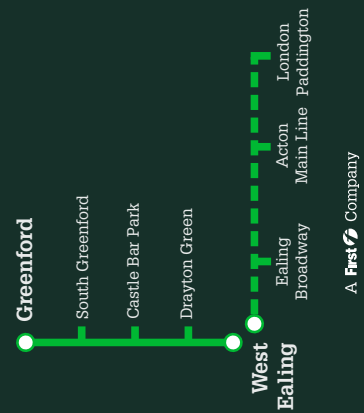

1 January to 19 May 2018

T11

Greenford to West Ealing

Includes connections to London Paddington

GREENFORD TO WEST EALING AND LONDON PADDINGTON

MONDAYS TO FRIDAYS

Greenford ⇄	d	0612	0642	0712	0742	0812	0842	0912	0942	1012	1042	1112	1142	1216	1247	1316	1346	1416	1446	1516	1546	1617	1646	1717
South Greenford	d	0615	0645	0715	0745	0815	0845	0915	0945	1015	1045	1115	1145	1219	1250	1319	1349	1419	1449	1519	1549	1620	1649	1720
Castle Bar Park	d	0619	0648	0718	0748	0818	0848	0918	0948	1018	1048	1118	1148	1222	1253	1322	1352	1422	1452	1522	1552	1623	1652	1723
Drayton Green	d	0621	0650	0720	0750	0820	0850	0920	0950	1020	1050	1120	1150	1224	1255	1324	1354	1424	1454	1524	1554	1625	1654	1725
West Ealing	ⓐ	0623	0653	0723	0753	0823	0853	0923	0953	1023	1053	1123	1153	1229	1258	1327	1357	1427	1457	1527	1557	1628	1657	1728
West Ealing	ⓐ	0626	0656	0726	0756	0826	0856	0926	0956	1026	1056	1126	1156	1241	1311	1341	1411	1441	1511	1541	1611	1642	1711	1741
Ealing Broadway ⇄	d	0629	0659	0729	0759	0829	0859	0929	0959	1029	1059	1129	1159	1244	1314	1344	1414	1444	1514	1544	1614	1645	1714	1744
Acton Main Line	d	0633	0703	0733	0803	0833	0903	0933	1003	1033	1103	1133	1203	1303	1333	1403	1433	1503	1533	1603	1633	1703	1733	1803
London Paddington ⇄	ⓐ	0640	0710	0740	0810	0840	0910	0940	1010	1040	1110	1140	1210	1254	1324	1354	1424	1454	1524	1554	1624	1654	1724	1754