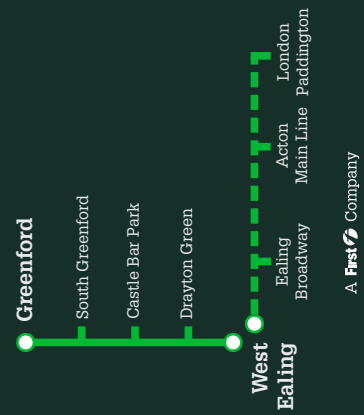

Like us: [facebook.com/GWRUK](https://www.facebook.com/GWRUK)

Follow us: @GWRHelp

GWRfeedback@GWR.com

GWR.com/contact

Further information

GWR

Great Western Railway

Timetable
1 January to 19 May 2018

T11

Greenford to West Ealing

Includes connections to London Paddington

A First Company

GREENFORD TO WEST EALING AND LONDON PADDINGTON

MONDAYS TO FRIDAYS

Greenford	d	0612	0642	0712	0742	0812	0842	0912	0942	1012	1042	1112	1142	1216	1247	1316	1346	1416	1446	1516	1546	1617	1646	1717
South Greenford	d	0615	0645	0715	0745	0815	0845	0915	0945	1015	1045	1115	1145	1219	1250	1319	1349	1419	1449	1519	1549	1620	1649	1720
Castle Bar Park	d	0619	0648	0718	0748	0818	0848	0918	0948	1018	1048	1118	1148	1222	1253	1322	1352	1422	1452	1522	1552	1623	1652	1723
Drayton Green	d	0621	0650	0720	0750	0820	0850	0920	0950	1020	1050	1120	1150	1224	1255	1324	1354	1424	1454	1524	1554	1625	1654	1725
West Ealing	③ a	0623	0653	0723	0753	0823	0853	0923	0953	1023	1053	1123	1153	1229	1258	1327	1357	1427	1457	1527	1557	1628	1657	1728
West Ealing	③ d	0626	0656	0726	0756	0826	0856	0926	0956	1026	1056	1126	1156	1241	1311	1341	1411	1441	1511	1541	1611	1642	1711	1741
Ealing Broadway	⊕ d	0629	0659	0729	0759	0829	0859	0929	0959	1029	1059	1129	1159	1244	1314	1344	1414	1444	1514	1544	1614	1645	1714	1744
Acton Main Line	d	0633	0703	0733	0803	0833	0903	0933	1003	1033	1103	1133	1203	1303	1333	1403	1433	1503	1533	1603	1633	1703	1733	1803
London Paddington	⊕ a	0640	0710	0740	0810	0840	0910	0940	1010	1040	1110	1140	1210	1254	1324	1354	1424	1454	1524	1554	1624	1654	1724	1754