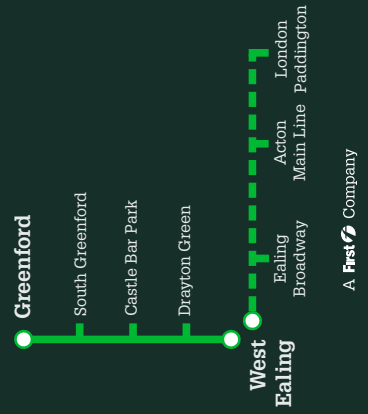

Like us: [facebook.com/GWRUK](https://www.facebook.com/GWRUK)

Follow us: @GWRHelp

[GWRfeedback@GWR.com](mailto:GWRfeedback@GWR.com)

[GWR.com/contact](http://GWR.com/contact)

Further information

**Great Western Railway**  
Timetable  
20 May to 31 December 2018

**Greenford to West Ealing**  
Includes connections to London Paddington

**GREENFORD TO WEST EALING AND LONDON PADDINGTON**

**MONDAYS TO FRIDAYS**

Greenford ⊕	d	0612	0642	0712	0742	0812	0842	0912	0942	1012	1042	1112	1142	1216	1247	1316	1346	1416	1446	1516	1546	1617	1646	1717
South Greenford	d	0615	0645	0715	0745	0815	0845	0915	0945	1015	1045	1115	1145	1219	1250	1319	1349	1419	1449	1519	1549	1620	1649	1720
Castle Bar Park	d	0619	0648	0718	0748	0818	0848	0918	0948	1018	1048	1118	1148	1222	1253	1322	1352	1422	1452	1522	1552	1623	1652	1723
Drayton Green	d	0621	0650	0720	0750	0820	0850	0920	0950	1020	1050	1120	1150	1224	1255	1324	1354	1424	1454	1524	1554	1625	1654	1725
West Ealing ⊕ a	ⓐ	0623	0653	0723	0753	0823	0853	0923	0953	1023	1053	1123	1153	1229	1258	1327	1357	1427	1457	1527	1557	1628	1657	1728
West Ealing ⊕ d	ⓐ	0626	0656	0726	0756	0826	0856	0926	0956	1026	1056	1126	1156	1242	1312	1342	1412	1442	1512	1542	1612	1642	1712	1742
Ealing Broadway ⊕ d	ⓐ	0629	0659	0729	0759	0829	0859	0929	0959	1029	1059	1129	1159	1245	1315	1345	1415	1445	1515	1545	1615	1645	1715	1745
Acton Main Line d	ⓐ	0632	0702	0732	0802	0832	0902	0932	1002	1032	1102	1132	1202	1302	1332	1402	1432	1502	1532	1602	1632	1702	1732	1802
London Paddington ⊕ a	ⓐ	0642	0712	0742	0812	0842	0912	0942	1012	1043	1112	1142	1212	1256	1326	1356	1426	1456	1526	1556	1626	1656	1726	1756