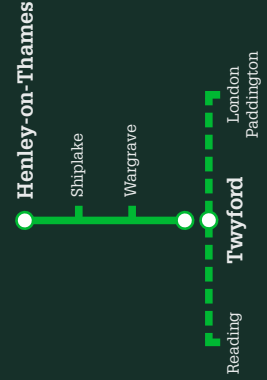

GWRfeedback@GWR.com

GWR.com/contact

Further information

Great Western Railway
Timetable
20 May to 31 December 2018

Twyford to Henley-on-Thames
The Regatta line

HENLEY-ON-THAMES TO TWYFORD: THE REGATTA LINE

MONDAYS TO FRIDAYS

Notes	MX																								
Henley-on-Thames	d	0019	0605	0635	0706	0736	0807	0837	0909	0939	1023	1053	1123	1153	1223	1253	1323	1353	1423	1453	1523	1553	1623	1705	1738
Shiplake	d	0023	0609	0639	0710	0740	0811	0841	0913	0943	1027	1057	1127	1157	1227	1257	1327	1357	1427	1457	1527	1557	1627	1709	1742
Wargrave	d	0026	0612	0642	0713	0743	0814	0844	0916	0946	1030	1100	1130	1200	1230	1300	1330	1400	1430	1500	1530	1600	1630	1712	1745
Twyford	ⓐ	0031	0617	0647	0718	0748	0819	0849	0921	0951	1035	1105	1135	1205	1235	1305	1335	1405	1435	1505	1535	1605	1635	1717	1750
Reading	ⓑ	0041	0642	0709	0740	0759	0841	0910	0939	1008	1050	1122	1150	1219	1250	1320	1350	1421	1451	1520	1553	1624	1651	1731	1808
London Paddington	ⓐ	0201	0653	0724	0755	0824	0853	0930	1008	1046	1131	1201	1232	1301	1331	1401	1431	1501	1531	1559	1632	1702	1730	1810	1851
Notes																									
Henley-on-Thames	d	1808	1838	1908	1939	2009	2039	2112	2203	2241	2318	2349	0019												
Shiplake	d	1812	1842	1912	1943	2013	2043	2116	2207	2245	2322	2353	0023												
Wargrave	d	1815	1845	1915	1946	2016	2046	2119	2210	2248	2325	2356	0026												
Twyford	ⓐ	1820	1850	1920	1951	2021	2051	2124	2215	2253	2330	0001	0031												
Reading	ⓑ	1837	1906	1954	2009	2038	2110	2140	2227	2307	2357	0023	0041												
London Paddington	ⓐ	1915	1946	2016	2046	2116	2146	2228	2316	0014		0113	0201												