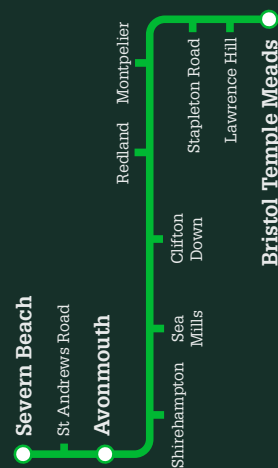

Welcome to our guide to services showing Severn Beach Line trains from Bristol Temple Meads to Clifton Down, Avonmouth and Severn Beach. All services in this timetable are operated by Great Western Railway.

GWRfeedback@GWR.com

GWR.com/contact

Further information

GWR

Great Western Railway
Timetable

1 January to 19 May 2018

B8

**Bristol to Avonmouth
and Severn Beach**
The Severn Beach line

A First Company

SEVERN BEACH AND AVONMOUTH TO BRISTOL

MONDAYS TO FRIDAYS

Severn Beach	d	0600	.	0716	0751	.	.	0956	.	.	1154	.	.	1356	.	.	1554	.	.	1754	1845	.	.	2129	.	2315
St Andrews Road	d	0606	.	0722	0757	1200	1600	.	.	1800	1851	.	.	2135	.	2321
Avonmouth	a	0610	.	0726	0801	.	.	1004	.	.	1204	.	.	1404	.	.	1604	.	.	1804	1855	.	.	2139	.	2325
Avonmouth	d	0612	0629	0726	0801	0836	0915	1004	1034	1115	1204	1234	1315	1404	1434	1515	1604	1634	1715	1804	1855	1932	2003	2139	2220	2325
Shirehampton	d	0616	0633	0730	0805	0840	0919	1007	1038	1119	1207	1238	1319	1407	1438	1519	1607	1638	1719	1807	1859	1936	2007	2143	2224	2328
Sea Mills	d	0620	0637	0735	0810	0844	0923	1011	1042	1123	1211	1242	1323	1411	1442	1523	1611	1642	1723	1811	1904	1940	2011	2147	2228	2332
Clifton Down	d	0625	0643	0740	0816	0849	0928	1016	1049	1130	1216	1248	1330	1416	1448	1531	1616	1647	1729	1816	1911	1945	2016	2152	2233	2338
Redland	d	0628	0645	0744	0819	0852	0931	1019	1052	1133	1219	1251	1333	1419	1451	1534	1619	1650	1732	1819	1914	1948	2019	2154	2236	2340
Montpelier	d	0630	0647	0746	0821	0855	0933	1021	1055	1136	1221	1254	1336	1421	1454	1536	1621	1653	1735	1822	1916	1951	2022	2156	2239	2342
Stapleton Road	d	0636	0653	0752	0826	0901	0939	1025	1101	1140	1225	1301	1342	1426	1501	1542	1626	1659	1741	1828	1922	1956	2028	2202	2245	2348
Lawrence Hill	d	0638	0655	0755	0828	0904	0941	.	1103	1142	.	1303	1344	.	1503	1545	.	1701	1744	1830	1925	1958	2030	2204	2247	2350
Bristol Temple Meads	a	0641	0658	0758	0832	0907	0947	1032	1108	1149	1232	1306	1350	1432	1507	1551	1632	1705	1747	1835	1928	2007	2034	2207	2255	2353