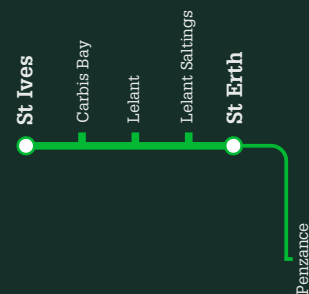

Penzance	d	2018	.	2145
St Erth	d	2048	2123	2158
Lelant Saltings	d	.	.	2201
Lelant	d	2051x	2125x	2202x
Carbis Bay	d	2056	2131	2208
St Ives	a	2100	2134	2211

SATURDAYS

Penzance	d	0641	0739	0850	0900	1000	1036	1058	.	1141	.	1255	.	1400	.	1452	.	1552	.	1644	1740	1850	1906	.	.	2129
St Erth	d	0650	0800	0859	0935	1014	1048	1118	1148	1218	1248	1318	1348	1418	1448	1518	1548	1618	1648	1717	1759	1859	1950	2030	2103	2147
Lelant Saltings	d	.	.	0902	0938	1017	1051	1121	1151	1221	1251	1321	1351	1421	1451	1521	1551	1621	.	1720	1802	1902	1953	2033	2106	2150
Lelant	d	0652x	0802x	0903x	1650x	.	1803x	1903x	1954x	2034x	2107x	2151x
Carbis Bay	d	0658	0808	0909	0944	.	1057	.	1157	.	1257	.	1357	.	1457	.	1557	.	1656	1726	1809	1909	2000	2040	2113	2157
St Ives	a	0703	0813	0914	0949	1027	1102	1131	1202	1231	1302	1331	1402	1431	1502	1531	1602	1631	1701	1731	1814	1914	2004	2044	2117	2201

GWR

Great Western Railway

Timetable

1 January to 19 May 2018

St Erth to St Ives

The St Ives Bay line

Further information

GWR.com/contact