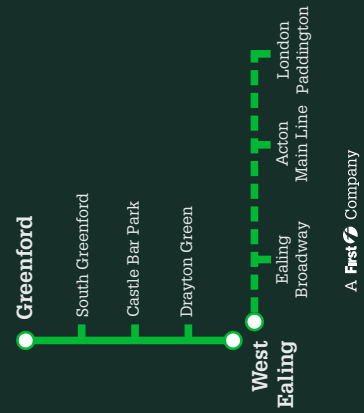

Follow us: @GWRHelp

GWRfeedback@GWR.com

GWR.com/contact

Further information

GWR

Great Western Railway

Timetable

1 January to 19 May 2018

T11

Greenford to West Ealing

Includes connections to London Paddington

GREENFORD TO WEST EALING AND LONDON PADDINGTON

MONDAYS TO FRIDAYS

Greenford	d	0612	0642	0712	0742	0812	0842	0912	0942	1012	1042	1112	1142	1216	1247	1316	1346	1416	1446	1516	1546	1617	1646	1717
South Greenford	d	0615	0645	0715	0745	0815	0845	0915	0945	1015	1045	1115	1145	1219	1250	1319	1349	1419	1449	1519	1549	1620	1649	1720
Castle Bar Park	d	0619	0648	0718	0748	0818	0848	0918	0948	1018	1048	1118	1148	1222	1253	1322	1352	1422	1452	1522	1552	1623	1652	1723
Drayton Green	d	0621	0650	0720	0750	0820	0850	0920	0950	1020	1050	1120	1150	1224	1255	1324	1354	1424	1454	1524	1554	1625	1654	1725
West Ealing	ⓐ	0623	0653	0723	0753	0823	0853	0923	0953	1023	1053	1123	1153	1229	1258	1327	1357	1427	1457	1527	1557	1628	1657	1728
West Ealing	ⓑ	0626	0656	0726	0756	0826	0856	0926	0956	1026	1056	1126	1156	1241	1311	1356	1411	1456	1511	1541	1611	1642	1711	1741
Ealing Broadway	ⓐ	0629	0659	0729	0759	0829	0859	0929	0959	1029	1059	1129	1159	1244	1314	1359	1414	1459	1514	1544	1614	1645	1714	1744
Acton Main Line	d	0633	0703	0733	0803	0833	0903	0933	1003	1033	1103	1133	1203	1303	1333	1403	1433	1503	1533	1603	1633	1703	1733	1803
London Paddington	ⓐ	0640	0710	0740	0810	0840	0910	0940	1010	1040	1110	1140	1210	1254	1324	1410	1424	1510	1524	1554	1624	1654	1724	1754