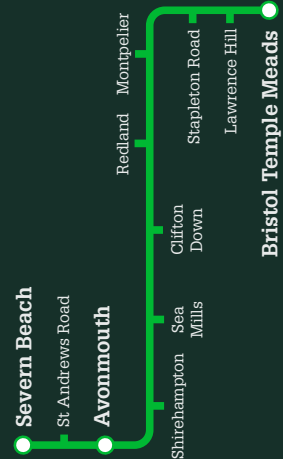

[GWRfeedback@GWR.com](mailto:GWRfeedback@GWR.com)

[GWR.com/contact](http://GWR.com/contact)

Further information

Great Western Railway

Timetable  
4 April to 31 December 2018

Bristol to Avonmouth and Severn Beach  
The Severn Beach line

SEVERN BEACH AND AVONMOUTH TO BRISTOL: THE SEVERN BEACH LINE

MONDAYS TO FRIDAYS

Severn Beach	d	0600	0716	0751	0956	1154	1356	1554	1754	1845	2129	2308														
St Andrews Road	d	0606	0722	0757	0956	1200	1400	1600	1800	1851	2135	2315														
Avonmouth	a	0610	0726	0801	1004	1204	1404	1604	1804	1855	2139	2318														
Avonmouth	d	0612	0629	0726	0801	0836	0915	1004	1034	1115	1204	1234	1315	1404	1434	1515	1604	1634	1714	1804	1855	1932	2003	2139	2220	2318
Shirehampton	d	0616	0633	0730	0805	0840	0919	1007	1038	1119	1207	1238	1319	1407	1438	1519	1607	1638	1718	1807	1859	1936	2007	2143	2224	2322
Sea Mills	d	0620	0637	0735	0810	0844	0923	1011	1042	1123	1211	1242	1323	1411	1442	1523	1611	1642	1722	1811	1904	1940	2011	2147	2228	2326
Clifton Down	d	0625	0643	0740	0816	0849	0928	1016	1049	1130	1216	1248	1330	1416	1448	1531	1616	1647	1729	1816	1911	1946	2016	2152	2233	2338e
Redland	d	0628	0645	0744	0819	0852	0931	1019	1052	1133	1219	1251	1333	1419	1451	1534	1619	1650	1732	1819	1914	1948	2019	2154	2236	2340
Montpelier	d	0630	0647	0746	0821	0855	0933	1021	1055	1136	1221	1254	1336	1421	1454	1536	1621	1653	1735	1822	1916	1950	2022	2156	2239	2342
Stapleton Road	d	0636	0653	0752	0826	0901	0939	1025	1101	1140	1225	1301	1342	1426	1500	1542	1626	1659	1741	1828	1922	1956	2028	2202	2245	2348
Lawrence Hill	d	0638	0655	0754	0828	0904	0941	1027	1103	1142	1227	1303	1344	1428	1502	1545	1629	1701	1744	1830	1925	1958	2030	2204	2247	2350
Bristol Temple Meads	a	0641	0658	0758	0832	0908	0947	1032	1108	1149	1232	1306	1350	1432	1507	1551	1632	1705	1747	1835	1928	2004c	2034	2207	2255	2353