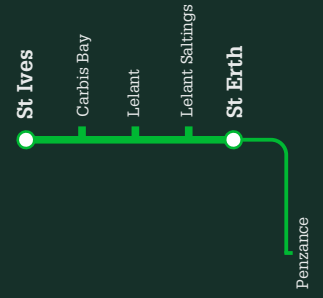

GWR

K5

Great Western Railway

Timetable

20 May to 31 December 2018

St Erth to St Ives

The St Ives Bay line

A First Company

ST IVES TO ST ERTH AND PENZANCE: THE ST IVES BAY LINE

UNTIL 7 SEPTEMBER

St Ives	d	0725	0815	0922	0953	1033	1103	1133	1207	1233	1303	1333	1403	1433	1503	1533	1603	1633	1703	1731	1803	1833	1905	1932	2003	2033
Carbis Bay	d	0728	0818	0925	.	1036	.	1136	.	1236	.	1336	.	1436	.	1536	.	1636	.	1734	.	1836	.	1935	.	2036
Lelant	d	0733x	0823x	0930x	1810x	1841x	.	1940x	.	2041x
Lelant Saltings	d	.	.	0932	.	1042	.	1143	1216	1243	.	1343	1412	1443	1513	1543	1612	1643	1712	1741	1813	1844	.	1943	2012	2044
St Erth	a	0737	0828	0935	1003	1045	1114	1145	.	1245	1314	1345	.	1445	1515	1545	.	1645	1714	1744	1815	1848	1916	1945	2014	2047
Penzance ⇄	a	0755f	0838	.	1024g	1120	1136	1247	.	1313	.	1441h	.	1511	.	1609	.	1709	.	1804k	1830e	.	1932	.	2040	2129

St Ives	d	2103	2137	2231
Carbis Bay	d	2106	2140	2234
Lelant	d	2111x	2145x	2239x
Lelant Saltings	d	2114	.	2241
St Erth	a	2116	2150	2245
Penzance ⇄	a	2143	2225	2255

FROM 10 SEPTEMBER

St Ives	d	0725	0815	0922	0953	1033	1103	1133	1203	1233	1303	1333	1403	1433	1503	1533	1603	1633	1703	1731	1803	1833	1905	1932	2003	2033
Carbis Bay	d	0728	0818	0925	.	1036	.	1136	.	1236	.	1336	.	1436	.	1536	.	1636	.	1734	.	1836	.	1935	.	2036
Lelant	d	0733x	0823x	0930x	1810x	1841x	.	1940x	.	2041x
Lelant Saltings	d	.	.	0932	.	1042	.	1143	.	1243	.	1343	1413	1443	1513	1543	1613	1643	1712	1741	1813	1844	.	1943	2012	2044
St Erth	a	0737	0828	0935	1003	1045	1114	1145	1214	1245	1314	1345	1415	1445	1515	1545	1615	1645	1714	1744	1815	1848	1916	1945	2014	2047
Penzance ⇄	a	0755f	0838	.	1016	1120	1136	.	1247	1313	.	.	1439	1511	.	1609	.	1709	.	1804	.	.	1932	.	2040	2129

St Ives	d	2103	2137	2231
Carbis Bay	d	2106	2140	2234
Lelant	d	2111x	2145x	2239x
Lelant Saltings	d	2114	.	2241
St Erth	a	2116	2150	2245
Penzance ⇄	a	2143	2225	2255

MONDAYS TO FRIDAYS

MONDAYS TO FRIDAYS

UNTIL 8 SEPTEMBER