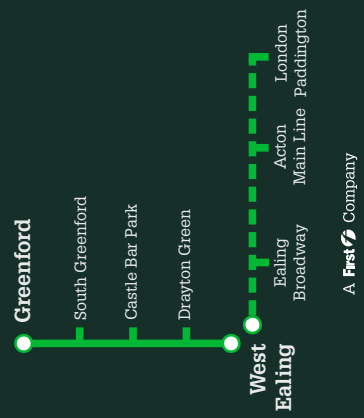

GWRfeedback@GWR.com

GWR.com/contact

Further information

Great Western Railway
Timetable
20 May to 31 December 2018

Greenford to West Ealing
Includes connections to London Paddington

GREENFORD TO WEST EALING AND LONDON PADDINGTON

MONDAYS TO FRIDAYS

Greenford ⊕	d	0612	0642	0712	0742	0812	0842	0912	0942	1012	1042	1112	1142	1216	1247	1316	1346	1416	1446	1516	1546	1617	1646	1717
South Greenford	d	0615	0645	0715	0745	0815	0845	0915	0945	1015	1045	1115	1145	1219	1250	1319	1349	1419	1449	1519	1549	1620	1649	1720
Castle Bar Park	d	0619	0648	0718	0748	0818	0848	0918	0948	1018	1048	1118	1148	1222	1253	1322	1352	1422	1452	1522	1552	1623	1652	1723
Drayton Green	d	0621	0650	0720	0750	0820	0850	0920	0950	1020	1050	1120	1150	1224	1255	1324	1354	1424	1454	1524	1554	1625	1654	1725
West Ealing ⊕ a	ⓐ	0623	0653	0723	0753	0823	0853	0923	0953	1023	1053	1123	1153	1229	1258	1327	1357	1427	1457	1527	1557	1628	1657	1728
West Ealing ⊕ d	ⓐ	0626	0656	0726	0756	0826	0856	0926	0956	1026	1056	1126	1156	1242	1312	1342	1412	1442	1512	1542	1612	1642	1712	1742
Ealing Broadway ⊕	d	0629	0659	0729	0759	0829	0859	0929	0959	1029	1059	1129	1159	1245	1315	1345	1415	1445	1515	1545	1615	1645	1715	1745
Acton Main Line	d	0632	0702	0732	0802	0832	0902	0932	1002	1032	1102	1132	1202	1302	1332	1402	1432	1502	1532	1602	1632	1702	1732	1802
London Paddington ⊕ a	ⓐ	0642	0712	0742	0812	0842	0912	0942	1012	1043	1112	1142	1212	1256	1326	1356	1426	1456	1526	1556	1626	1656	1726	1756