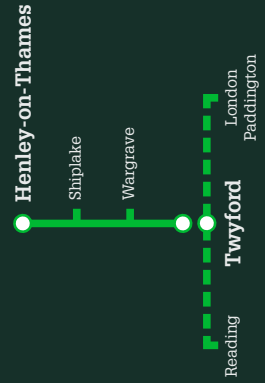

GWRfeedback@GWR.com

GWR.com/contact

Further information

Great Western Railway
Timetable
20 May to 31 December 2018

Twyford to Henley-on-Thames
The Regatta line

HENLEY-ON-THAMES TO TWYFORD: THE REGATTA LINE

MONDAYS TO FRIDAYS

Notes	MX																								
Henley-on-Thames	d	0017	0605	0635	0706	0736	0807	0837	0909	0939	1023	1053	1123	1153	1223	1253	1323	1353	1423	1453	1523	1553	1623	1705	1738
Shiplake	d	0021	0609	0639	0710	0740	0811	0841	0913	0943	1027	1057	1127	1157	1227	1257	1327	1357	1427	1457	1527	1557	1627	1709	1742
Wargrave	d	0024	0612	0642	0713	0743	0814	0844	0916	0946	1030	1100	1130	1200	1230	1300	1330	1400	1430	1500	1530	1600	1630	1712	1745
Twyford	ⓐ	0029	0617	0647	0718	0748	0819	0849	0921	0951	1035	1105	1135	1205	1235	1305	1335	1405	1435	1505	1535	1605	1635	1717	1750
Reading	ⓑ	0039	0642	0709	0740	0759	0841	0910	0939	1008	1050	1122	1150	1219	1250	1320	1350	1421	1451	1520	1553	1624	1651	1731	1808
London Paddington	ⓐ	0201tw	0653	0724	0755	0824	0853	0930	1008	1046	1131	1201	1232	1301	1331	1401	1431	1501	1531	1559	1632	1702	1730	1810	1851

FROM 16 SEPTEMBER

Henley-on-Thames	d	0917	0953	1023	1053	1123	1153	1223	1253	1323	1353	1423	1453	1523	1553	1623	1653	1723	1753	1823	1853	1953	2053	2208
Shiplake	d	0921	0957	1027	1057	1127	1157	1227	1257	1327	1357	1427	1457	1527	1557	1627	1657	1727	1757	1827	1857	1957	2057	2212
Wargrave	d	0924	1000	1030	1100	1130	1200	1230	1300	1330	1400	1430	1500	1530	1600	1630	1700	1730	1800	1830	1900	2000	2100	2215
Twyford	ⓐ	0929	1005	1035	1105	1135	1205	1235	1305	1335	1405	1435	1505	1535	1605	1635	1705	1735	1805	1835	1905	2005	2105	2220