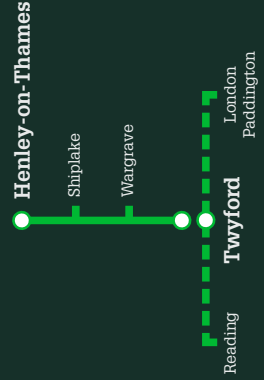

GWRfeedback@GWR.com

GWR.com/contact

Further information

Great Western Railway
Timetable
20 May to 31 December 2018

Twyford to Henley-on-Thames
The Regatta line

HENLEY-ON-THAMES TO TWYFORD: THE REGATTA LINE

MONDAYS TO FRIDAYS

Notes	MX																								
Henley-on-Thames	d	0017	0605	0635	0706	0736	0807	0837	0909	0939	1023	1053	1123	1153	1223	1253	1323	1353	1423	1453	1523	1553	1623	1705	1738
Shiplake	d	0021	0609	0639	0710	0740	0811	0841	0913	0943	1027	1057	1127	1157	1227	1257	1327	1357	1427	1457	1527	1557	1627	1709	1742
Wargrave	d	0024	0612	0642	0713	0743	0814	0844	0916	0946	1030	1100	1130	1200	1230	1300	1330	1400	1430	1500	1530	1600	1630	1712	1745
Twyford	ⓐ	0029	0617	0647	0718	0748	0819	0849	0921	0951	1035	1105	1135	1205	1235	1305	1335	1405	1435	1505	1535	1605	1635	1717	1750
Reading	ⓑ	0039	0642	0709	0740	0759	0841	0910	0939	1008	1050	1122	1150	1219	1250	1320	1350	1421	1451	1520	1553	1624	1651	1731	1808
London Paddington	ⓐ	0201tw	0653	0724	0755	0824	0853	0930	1008	1046	1131	1201	1232	1301	1331	1401	1431	1501	1531	1559	1632	1702	1730	1810	1851

FROM 16 SEPTEMBER

Henley-on-Thames	d	0917	0953	1023	1053	1123	1153	1223	1253	1323	1353	1423	1453	1523	1553	1623	1653	1723	1753	1823	1853	1953	2053	2208
Shiplake	d	0921	0957	1027	1057	1127	1157	1227	1257	1327	1357	1427	1457	1527	1557	1627	1657	1727	1757	1827	1857	1957	2057	2212
Wargrave	d	0924	1000	1030	1100	1130	1200	1230	1300	1330	1400	1430	1500	1530	1600	1630	1700	1730	1800	1830	1900	2000	2100	2215
Twyford	ⓐ	0929	1005	1035	1105	1135	1205	1235	1305	1335	1405	1435	1505	1535	1605	1635	1705	1735	1805	1835	1905	2005	2105	2220