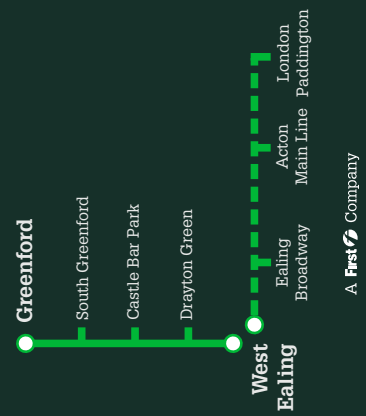

Further information

GWR

Great Western Railway

Timetable

1 January to 18 May 2019

T11

Greenford to West Ealing

Includes connections to London Paddington

GREENFORD TO WEST EALING AND LONDON PADDINGTON

MONDAYS TO FRIDAYS

Greenford	d	0613	0642	0712	0741	0812	0842	0912	0942	1012	1042	1112	1142	1216	1247	1316	1346	1416	1446	1516	1546	1617	1646	1717
South Greenford	d	0616	0645	0715	0744	0815	0845	0915	0945	1015	1045	1115	1145	1219	1250	1319	1349	1419	1449	1519	1549	1620	1649	1720
Castle Bar Park	d	0620	0648	0718	0747	0818	0848	0918	0948	1018	1048	1118	1148	1222	1253	1322	1352	1422	1452	1522	1552	1623	1652	1723
Drayton Green	d	0622	0650	0720	0749	0820	0850	0920	0950	1020	1050	1120	1150	1224	1255	1324	1354	1424	1454	1524	1554	1625	1654	1725
West Ealing	ⓐ	0624	0653	0723	0752	0823	0853	0923	0953	1023	1053	1123	1153	1229	1258	1327	1357	1427	1457	1527	1557	1628	1657	1728
West Ealing	ⓑ	0642	0656	0726	0756	0826	0856	0926	0956	1026	1056	1126	1156	1242	1312	1342	1412	1442	1512	1542	1612	1642	1712	1742
Ealing Broadway	ⓐ	0644	0658	0728	0758	0828	0858	0928	0958	1028	1058	1128	1158	1244	1314	1344	1414	1444	1514	1544	1614	1644	1714	1744
Acton Main Line	d	.	0702	0732	0802	0832	0902	0932	1002	1032	1102	1132	1202	1302	1332	1402	1432	1502	1532	1602	1632	1702	1732	1802
London Paddington	ⓐ	0655	0712	0742	0812	0842	0912	0942	1012	1043	1112	1142	1212	1256	1326	1356	1426	1456	1526	1556	1626	1656	1726	1756