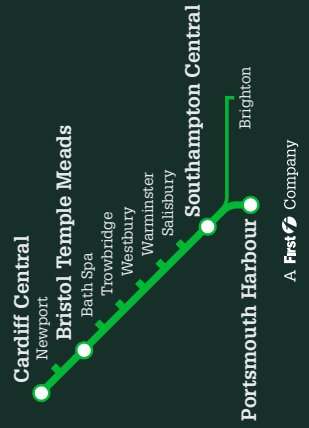

GWRfeedback@GWR.com

GWR.com/contact

Further information

Great Western Railway
Timetable
1 January to 18 May 2019

B2

Cardiff and Bristol to
Southampton, Portsmouth
and Brighton

Summary

A First Company

SATURDAYS

Notes & Facilities	◇	◇	◇	◇	◇	◇	◇	◇	◇	◇	◇	◇	◇	◇	◇	◇	◇	◇	◇			
Brighton	Ⓧ	d																				
Portsmouth Harbour	Ⓧ	d	0608	0723		0823	0923		1023	1123		1223	1323	1423	1523	1623	1723		1823	1923	2023	
Southampton Central	Ⓧ	d	0657	0810	0830	0910	1010	1042	1110	1210	1227	1310	1410	1510	1610	1710	1810	1845	1910	2010	2112	2132
Salisbury	Ⓧ	d	0730	0840	0905	0940	1040	1113	1140	1240	1303	1340	1440	1540	1640	1740	1840	1915	1940	2040	2142	2204
Warminster	Ⓧ	d	0750	0901	0927	1001	1101	1133	1201	1301	1325	1401	1501	1601	1701	1801	1901	1935	2001	2101	2203	2225
Westbury	Ⓧ	d	0806	0910	0939	1010	1110	1144	1210	1310	1338	1410	1511	1610	1710	1810	1910	1945	2010	2110	2212	2240
Trowbridge	Ⓧ	d	0812	0916	0945	1016	1116	1150	1216	1316	1344	1416	1517	1616	1716	1816	1916	1951	2016	2116	2218	2246
Bath Spa	Ⓧ	d	0831	0934	1006	1034	1134	1213	1234	1334	1406	1434	1535	1634	1734	1834	1934	2009	2034	2136	2236	2308
Bristol Temple Meads	Ⓧ	d	0847	0948	1027	1048	1148	1235	1248	1349	1427	1449	1549	1648	1748	1848	1948	2028	2048	2150	2250	2329
Newport	Ⓧ	d	0925	1023		1125	1224		1324	1424		1524	1624	1726	1825	1923	2023		2123	2237	2335	
Cardiff Central	Ⓧ	d	0942	1040		1142	1244		1342	1441		1546	1642	1742	1843	1940	2042		2142	2300	2356	
Train continues to			WOF				GMV				GMV											