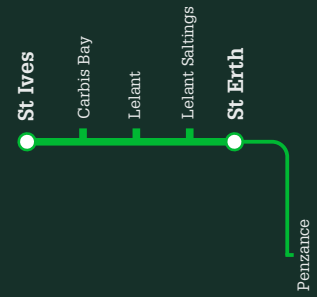

Timetable

1 January to 18 May 2019

St Erth to St Ives

The St Ives Bay line

A First Company

ST IVES TO ST ERTH AND PENZANCE: THE ST IVES BAY LINE

MONDAYS TO FRIDAYS

St Ives	d	0725	0815	0922	0953	1033	1103	1133	1203	1233	1303	1333	1403	1433	1504	1533	1603	1633	1703	1731	1803	1833	1905	1932	2003	2033
Carbis Bay	d	0728	0818	0925	.	1036	.	1136	.	1236	.	1336	.	1436	.	1536	.	1636	.	1734	.	1836	.	1935	.	2036
Lelant	d	0733x	0823x	0930x	1810x	1841x	.	1940x	.	2041x
Lelant Saltings	d	.	.	0932	.	1042	.	1143	.	1243	.	1343	1413	1443	1513	1543	1613	1643	1712	1741	1813	1845	.	1943	2012	2044
St Erth	a	0737	0828	0935	1003	1045	1114	1145	1214	1245	1314	1345	1415	1445	1514	1545	1615	1645	1714	1744	1815	1848	1916	1945	2014	2047
Penzance	a	0755f	0838	.	1016	1120	1136	.	1247	1313	.	.	1439	1511	.	1609	.	1709	.	1804	.	.	1932	.	2040	.

St Ives	d	2103	2137	2231
Carbis Bay	d	2106	2140	2234
Lelant	d	2111x	2145x	2239x
Lelant Saltings	d	2114	.	2241
St Erth	a	2116	2150	2245
Penzance	a	2129	2225	2255

SATURDAYS

St Ives	d	0712	0815	0918	0950	1028	1103	1133	1203	1233	1303	1333	1403	1433	1503	1533	1603	1633	1703	1732	1817	1925	2010	2049	2124	2205
Carbis Bay	d	0715	0818	0921	.	1031	.	1136	.	1236	.	1336	.	1436	.	1536	.	1636	.	1735	1820	1928	2013	2052	2127	2208
Lelant	d	0719x	0822x	0925x	1740x	1825x	1933x	2018x	2057x	2132x	2213x
Lelant Saltings	d	.	.	0927	.	1038	.	1143	.	1243	.	1343	1412	1443	1512	1543	1612	1643	1712	1743	1828	1936	2021	2100	2135	2216
St Erth	a	0724	0828	0932	1000	1040	1113	1147	1215	1247	1313	1347	1416	1447	1516	1547	1616	1646	1716	1745	1831	1940	2025	2102	2137	2219
Penzance	a	0750	0840	.	1016	1122	1151	.	1235	1315	.	.	1442	1509	.	1606	.	1705	1754	1817	1844	1957	2052	2142	.	2230