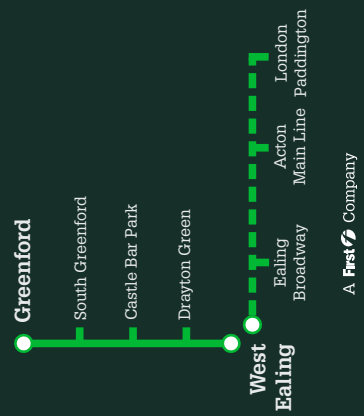

GWRfeedback@GWR.com

GWR.com/contact

Further information

Great Western Railway
Timetable
1 January to 18 May 2019

Greenford to West Ealing
Includes connections to London Paddington

A First Company

GREENFORD TO WEST EALING AND LONDON PADDINGTON

MONDAYS TO FRIDAYS

Greenford ⊕	d	0613	0642	0712	0742	0812	0842	0912	0942	1012	1042	1112	1142	1216	1247	1316	1346	1416	1446	1516	1546	1617	1646	1717
South Greenford	d	0616	0645	0715	0745	0815	0845	0915	0945	1015	1045	1115	1145	1219	1250	1319	1349	1419	1449	1519	1549	1620	1649	1720
Castle Bar Park	d	0620	0648	0718	0748	0818	0848	0918	0948	1018	1048	1118	1148	1222	1253	1322	1352	1422	1452	1522	1552	1623	1652	1723
Drayton Green	d	0622	0650	0720	0750	0820	0850	0920	0950	1020	1050	1120	1150	1224	1255	1324	1354	1424	1454	1524	1554	1625	1654	1725
West Ealing	ⓐ	0624	0653	0723	0753	0823	0853	0923	0953	1023	1053	1123	1153	1229	1258	1327	1357	1427	1457	1527	1557	1628	1657	1728
West Ealing	ⓑ	0642	0656	0726	0756	0826	0856	0926	0956	1026	1056	1126	1156	1242	1312	1342	1412	1442	1512	1542	1612	1642	1712	1742
Ealing Broadway ⊕	d	0644	0658	0728	0758	0828	0858	0928	0958	1028	1058	1128	1158	1244	1314	1344	1414	1444	1514	1544	1614	1644	1714	1744
Acton Main Line	d		0702	0732	0802	0832	0902	0932	1002	1032	1102	1132	1202	1302	1332	1402	1432	1502	1532	1602	1632	1702	1732	1802
London Paddington ⊕ ⊕	ⓐ	0655	0712	0742	0812	0842	0912	0942	1012	1043	1112	1142	1212	1256	1326	1356	1426	1456	1526	1556	1626	1656	1726	1756