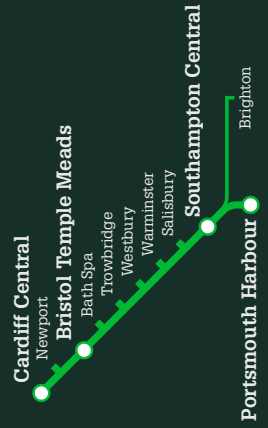

GWR.com/contact

GWR Feedback@GWR.com

Follow us: @GWRHelp

Like us: facebook.com/GWRUK

03457 000 125* (open 06:00-23:00 daily)

Download our app to purchase tickets and check train times. Search GWR in your App store

Earn Necker points
Buy your train tickets online at GWR.com

Don't miss out on our latest offers, special deals and news. Register at GWR.com/signup

B2

Great Western Railway

Timetable

19 May to 14 December 2019

Cardiff and Bristol to
Southampton, Portsmouth
and Brighton

Summary

A First Company

BRIGHTON, PORTSMOUTH AND SOUTHAMPTON TO BRISTOL AND CARDIFF: SUMMARY OF SERVICES

MONDAYS TO FRIDAYS

Notes & Facilities	◇	◇	◇	◇	◇	◇	◇	◇	◇	◇	◇	◇	◇	◇	◇	◇	◇	◇		
Brighton	Ⓧ	Ⓧ	Ⓧ	Ⓧ	Ⓧ	Ⓧ	Ⓧ	Ⓧ	Ⓧ	Ⓧ	Ⓧ	Ⓧ	Ⓧ	Ⓧ	Ⓧ	Ⓧ	Ⓧ	Ⓧ		
Portsmouth Harbour	d	0600	0705	0823	0923	1023	1123	1223	1323	1423	1523	1623	1723	1823	1923	2023				
Southampton Central	d	0647	0753	0823	0910	1010	1042	1110	1210	1227	1310	1410	1510	1610	1710	1810	1842	1910	2010	2111
Salisbury	d	0719	0830	0903	0940	1040	1113	1140	1240	1307	1339	1440	1540	1640	1740	1840	1913	1940	2040	2140
Warminster	d	0739	0852	0925	1001	1101	1132	1201	1301	1334	1400	1501	1600	1700	1801	1859	1932	2001	2101	2201
Westbury	d	0754	0910	0938	1010	1110	1141	1210	1310	1344	1410	1510	1609	1709	1810	1909	1941	2011	2110	2210
Trowbridge	a	0800	0916	0944	1016	1116	1147	1216	1316	1350	1416	1516	1615	1715	1816	1915	1947	2017	2116	2216
Bath Spa	Ⓧ	0821	0934	1006	1035	1134	1210	1234	1336	1412	1435	1534	1633	1733	1835	1936	2006	2036	2134	2234
Bristol Temple Meads	Ⓧ	0842	0951	1028	1049	1148	1229	1248	1350	1435	1449	1549	1649	1747	1849	1949	2026	2050	2148	2248
Newport	Ⓧ	0924	1027	1125	1226	1325	1426	1525	1626	1726	1824	1926	2025	2124	2233c	2333				
Cardiff Central	Ⓧ	0942	1043	1141	1242	1342	1441	1542	1642	1743	1842	1942	2047	2144	2256c	2356e				
Train continues to				GMV		GMV		GMV												

SATURDAYS

Notes & Facilities	◇	◇	◇	◇	◇	◇	◇	◇	◇	◇	◇	◇	◇	◇	◇	◇	◇	◇			
Brighton	Ⓧ	Ⓧ	Ⓧ	Ⓧ	Ⓧ	Ⓧ	Ⓧ	Ⓧ	Ⓧ	Ⓧ	Ⓧ	Ⓧ	Ⓧ	Ⓧ	Ⓧ	Ⓧ	Ⓧ	Ⓧ			
Portsmouth Harbour	d	0608	0723	0823	0923	1023	1123	1223	1323	1423	1523	1623	1723	1823	1923	2023					
Southampton Central	d	0657	0810	0830	0910	1010	1042	1110	1210	1227	1310	1410	1510	1610	1710	1810	1845	1910	2010	2112	2132
Salisbury	d	0730	0840	0905	0940	1040	1113	1140	1240	1303	1340	1440	1540	1640	1740	1840	1915	1940	2040	2142	2204
Warminster	d	0750	0901	0927	1001	1101	1133	1201	1301	1325	1401	1501	1601	1701	1801	1901	1935	2001	2101	2203	2225
Westbury	d	0806	0910	0939	1010	1110	1144	1210	1310	1338	1410	1510	1610	1710	1810	1910	1945	2010	2110	2212	2240
Trowbridge	a	0812	0916	0945	1016	1116	1150	1216	1316	1344	1416	1516	1616	1716	1816	1916	1951	2016	2116	2218	2246
Bath Spa	Ⓧ	0831	0934	1006	1034	1134	1213	1234	1334	1406	1434	1534	1634	1734	1834	1934	2009	2034	2136	2236	2308
Bristol Temple Meads	Ⓧ	0847	0948	1027	1048	1148	1235	1248	1349	1427	1449	1549	1648	1748	1848	1948	2028	2048	2150	2250	2329
Newport	Ⓧ	0925	1025	1125	1224	1324	1424	1524	1624	1726	1825	1923	2023	2123	2237	2335					
Cardiff Central	Ⓧ	0942	1042	1142	1244	1342	1441	1546	1642	1742	1843	1940	2042	2142	2300	2356					
Train continues to				WOF		GMV		GMV													

SUNDAYS