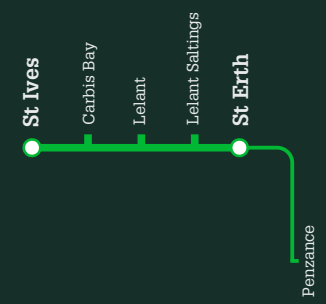

Earn Nectar points
Buy your train tickets online at **GWR.com**

Don't miss out on our latest offers, special deals and news. Register at **GWR.com/signup**

* Standard network charges apply. Calls from mobiles may be higher

635549/00

Great Western Railway
Timetable
19 May to 14 December 2019

St Erth to St Ives
The St Ives Bay line

A First Company

ST IVES TO ST ERTH AND PENZANCE: THE ST IVES BAY LINE

MONDAYS TO FRIDAYS

St Ives	d	0725	0810	0920	0955	1033	1102	1133	1203	1233	1303	1333	1403	1433	1503	1533	1603	1633	1703	1731	1803	1833	1905	1932	2003	2033
Carbis Bay	d	0728	0813	0923	0958	1036	1106	1136	1206	1236	1306	1336	1406	1436	1506	1536	1606	1636	1706	1734	1806	1836	1908	1935	2006	2036
Lelant	d	0733x	0818x	0928x	.	.	1110x	.	.	.	1311x	.	.	.	1510x	.	1612x	.	.	1738x	.	1841x	.	1940x	.	2041x
Lelant Saltings	d	.	.	0930
St Erth	a	0737	0823	0933	1006	1044	1115	1144	1215	1244	1316	1344	1415	1444	1515	1544	1616	1644	1714	1744	1814	1847	1917	1944	2014	2046
Penzance	a	0755e	0833	1016f	1026g	1102	1136	.	1234	1313	.	1414	1439h	1512	1539	1610	.	1709	1738	1804f	1844j	.	1932	.	2040	.

St Ives	d	2103	2137	2231
Carbis Bay	d	2106	2140	2234
Lelant	d	.	2145x	2239x
Lelant Saltings	d	.	.	.
St Erth	a	2114	2150	2244
Penzance	a	2129	2228	2254

SATURDAYS

UNTIL 7 SEPTEMBER

St Ives	d	0715	0815	0908	0959	1036	1105	1134	1206	1236	1306	1336	1406	1436	1506	1536	1606	1636	1704	1735	1820	1925	2015	2044	2120	2205
Carbis Bay	d	0718	0818	0911	1002	1039	1108	1137	1209	1239	1309	1339	1409	1439	1509	1539	1609	1639	1707	1738	1823	1928	2018	2047	2123	2208
Lelant	d	0722x	0822x	0915x	.	.	1112x	.	.	.	1313x	.	.	.	1513x	.	1613x	.	.	1742x	1827x	1932x	.	2051x	2127x	2212x
Lelant Saltings	d	.	.	0917
St Erth	a	0728	0826	0922	1010	1048	1118	1145	1218	1247	1319	1348	1418	1448	1519	1548	1619	1648	1715	1747	1832	1938	2027	2056	2133	2217
Penzance	a	0750	0839	0940	1028	1126	1151	.	1237	1324	1345	1425	.	1514	1544	1618	1645	1712	1751	1819	1843	2006	2045	2110	.	2230