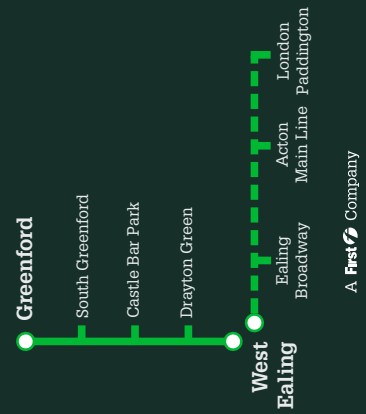

* Standard network charges apply. Calls from mobiles may be higher.

Don't miss out on our latest offers, special deals and news. Register at GWR.com/signup

Buy your train tickets online at GWR.com

Earn Nectar points

03457 000 125* (open 0600-2300 daily)

Like us: [facebook.com/GWRUK](https://www.facebook.com/GWRUK)

Follow us: @GWRHelp

GWRFeedback@GWR.com

GWR.com/contact

Further information

Great Western Railway
Timetable
19 May to 14 December 2019

Greenford to West Ealing
Includes connections to London Paddington

A First Company

GREENFORD TO WEST EALING AND LONDON PADDINGTON

MONDAYS TO FRIDAYS

Greenford ⊕	d	0613	0642	0712	0742	0812	0842	0912	0942	1012	1042	1112	1142	1216	1247	1316	1346	1416	1446	1516	1546	1617	1646	1717
South Greenford	d	0616	0645	0715	0745	0815	0845	0915	0945	1015	1045	1115	1145	1219	1250	1319	1349	1419	1449	1519	1549	1620	1649	1720
Castle Bar Park	d	0620	0648	0718	0748	0818	0848	0918	0948	1018	1048	1118	1148	1222	1253	1322	1352	1422	1452	1522	1552	1623	1652	1723
Drayton Green	d	0622	0650	0720	0750	0820	0850	0920	0950	1020	1050	1120	1150	1224	1255	1324	1354	1424	1454	1524	1554	1625	1654	1725
West Ealing ⊕ a	ⓐ	0624	0653	0723	0753	0823	0853	0923	0953	1023	1053	1123	1153	1229	1258	1327	1357	1427	1457	1527	1557	1628	1657	1728
West Ealing ⊕ d	ⓓ	0627	0657	0727	0757	0827	0857	0927	0957	1027	1057	1127	1157	1243	1313	1343	1413	1443	1513	1543	1613	1643	1713	1743
Ealing Broadway ⊕	ⓓ	0629	0659	0729	0759	0829	0859	0929	0959	1029	1059	1129	1159	1245	1315	1345	1415	1445	1515	1545	1615	1645	1715	1745
Acton Main Line	d	0633	0703	0733	0803	0833	0903	0933	1003	1033	1103	1133	1203	1303	1333	1403	1433	1503	1533	1603	1633	1703	1733	1803
London Paddington ⊕ a	ⓐ	0643	0713	0743	0813	0843	0913	0943	1013	1043	1113	1143	1213	1255	1325	1355	1425	1455	1525	1555	1625	1655	1725	1757

Greenford ⊕	d	1747	1822	1851	1921	2002	2032	2104	2135	2217
South Greenford	d	1750	1825	1854	1924	2005	2035	2107	2138	2220
Castle Bar Park	d	1753	1828	1857	1927	2008	2038	2110	2141	2224
Drayton Green	d	1755	1830	1859	1929	2010	2040	2112	2143	2227
West Ealing ⊕ a	ⓐ	1758	1833	1902	1932	2013	2043	2115	2146	2230
West Ealing ⊕ d	ⓓ	1813	1843	1913	1944	2027	2057	2128	2157	2230
Ealing Broadway ⊕	ⓓ	1815	1845	1915	1946	2029	2059	2130	2159	2233
Acton Main Line	d	1833	1903	1933	2003	2033	2103	2134	2203	2303
London Paddington ⊕ a	ⓐ	1825	1855	1926	1956	2043	2113	2144	2213	2244

SATURDAYS

Greenford ⊕	d	0612	0642	0712	0742	0812	0842	0912	0942	1012	1042	1112	1142	1212	1246	1316	1346	1416	1446	1516	1546	1616	1646	1716
South Greenford	d	0615	0645	0715	0745	0815	0845	0915	0945	1015	1045	1115	1145	1215	1249	1319	1349	1419	1449	1519	1549	1619	1649	1719
Castle Bar Park	d	0618	0648	0718	0748	0818	0848	0918	0948	1018	1048	1118	1148	1218	1252	1322	1352	1422	1452	1522	1552	1622	1652	1722
Drayton Green	d	0620	0650	0720	0750	0820	0850	0920	0950	1020	1050	1120	1150	1220	1254	1324	1354	1424	1454	1524	1554	1624	1654	1724
West Ealing ⊕ a	ⓐ	0623	0653	0723	0753	0823	0853	0923	0953	1023	1053	1123	1153	1223	1257	1327	1357	1427	1457	1527	1557	1627	1657	1727
West Ealing ⊕ d	ⓓ	0627	0657	0727	0757	0827	0857	0927	0957	1027	1057	1127	1157	1227	1313	1343	1413	1443	1513	1543	1613	1643	1713	1743
Ealing Broadway ⊕	ⓓ	0629	0659	0729	0759	0829	0859	0929	0959	1029	1059	1129	1159	1229	1315	1345	1415	1445	1515	1545	1615	1645	1715	1746
Acton Main Line	d	0633	0703	0733	0803	0833	0903	0933	1003	1033	1103	1133	1203	1233	1333	1403	1433	1503	1533	1603	1633	1703	1733	1803
London Paddington ⊕ a	ⓐ	0643	0713	0743	0813	0843	0913	0943	1013	1043	1113	1143	1213	1243	1325	1355	1425	1455	1525	1555	1625	1655	1725	1757